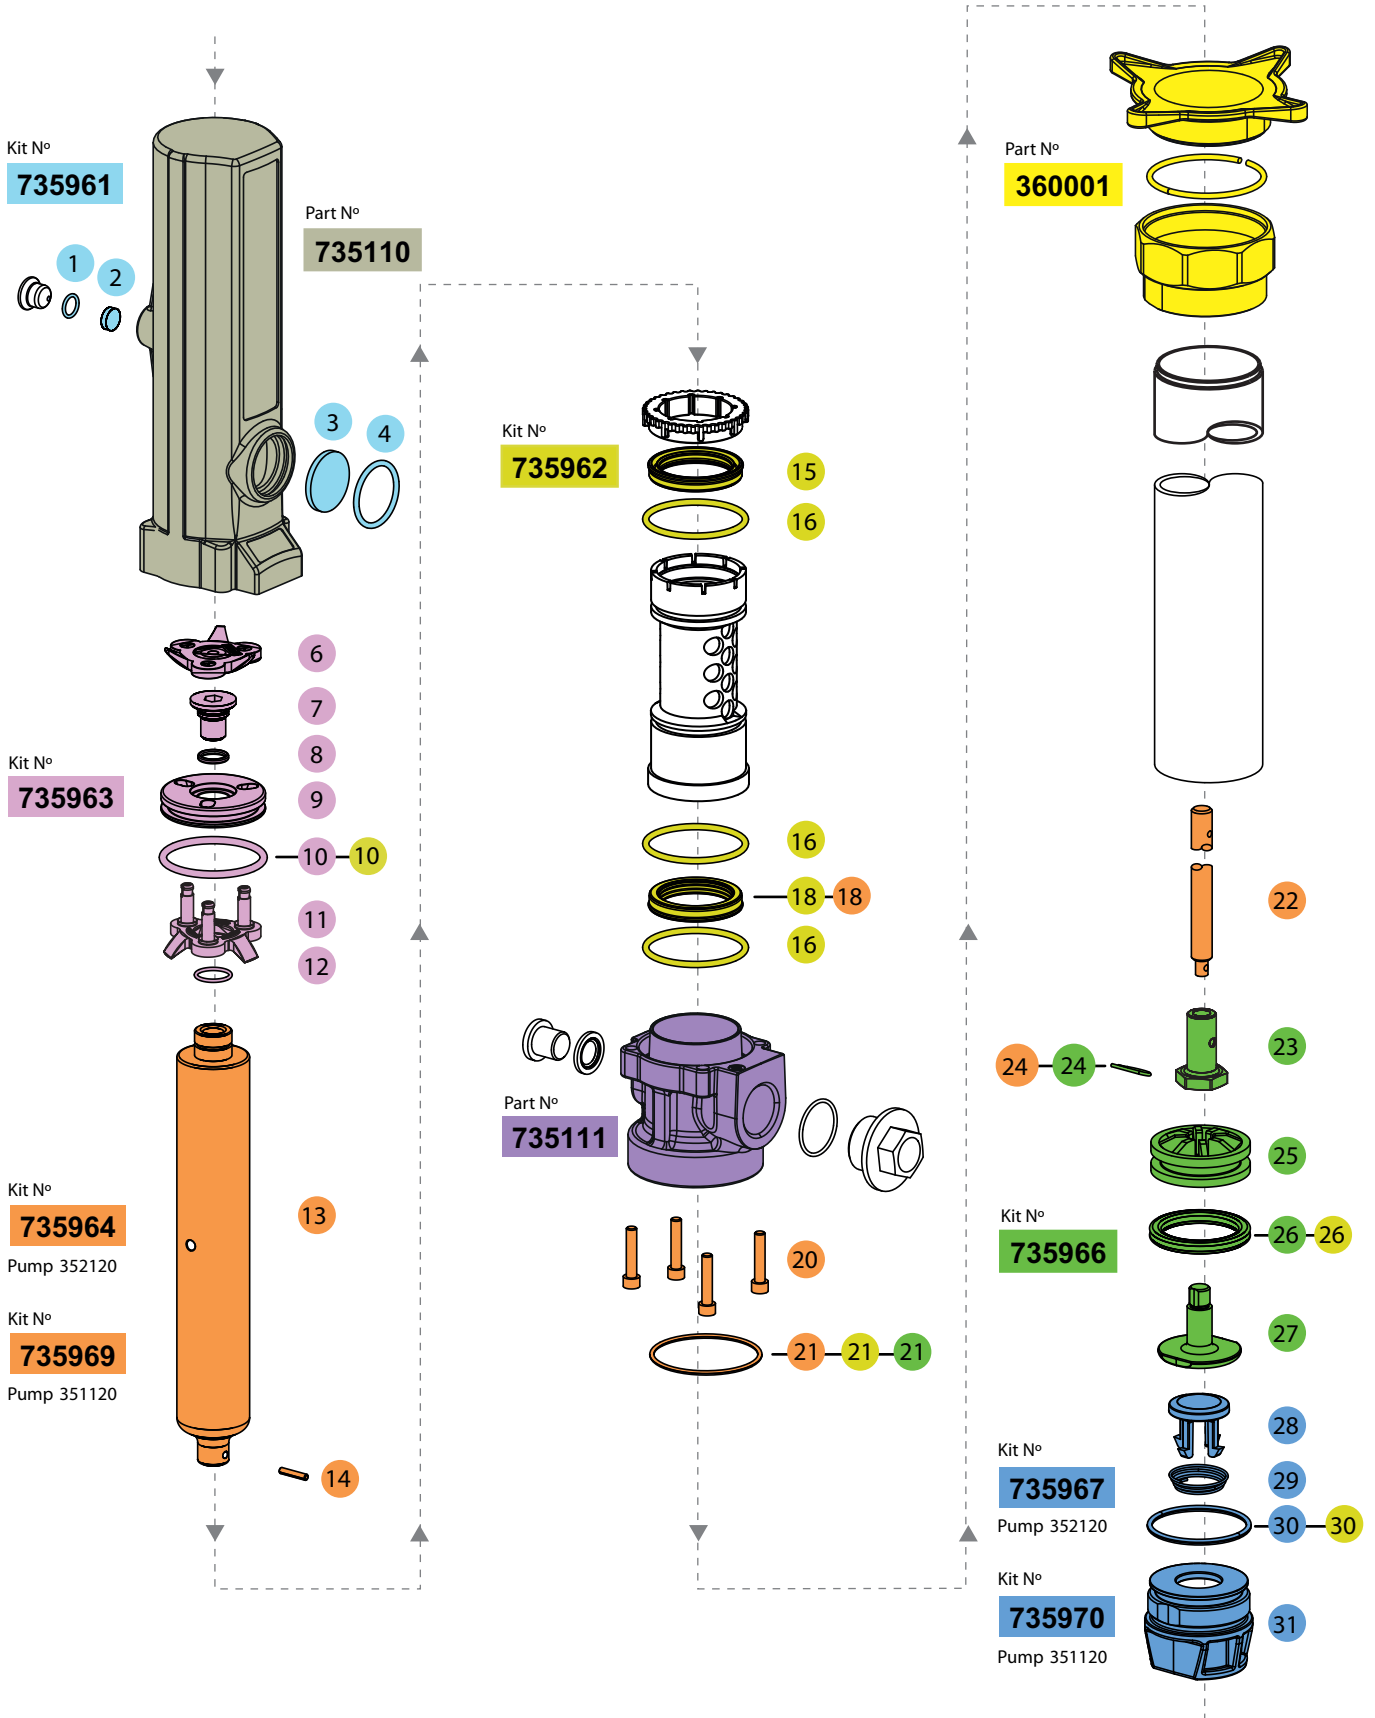

PUMP MASTER 2, 1:1 PRESSURE RATIO SUCTION PUMP
 BOMBA ASPIRACIÓN RATIO 1:1, PUMP MASTER 2
 POMPE SUCTION 1:1, PUMP MASTER 2
 PUMP MASTER 2, 1:1 DRUCKLUFT PUMPE

351120, 352120

REPAIR KIT/ KIT DE REPARACIÓN/ KIT DE REPARATION/ REPARATURSATZ

Part N°/ Cód. / Réf./ Art. Nr.	Incl. Pos.	Description	Descripción y filtro	Unit Price	
735961	1 - 4	Air filter and muffler repair kit	Kit silencioso aire	7.60 €	
735963	6 - 12	Air valve repair kit	Kit reparación válvula de aire	20.60 €	
735969	13, 14, 18, 20, 21, 22, 24	Pump tube repair kit	Kit reparación tubo de la bomba	75.00 €	For pump 351120 Para bomba 351120
735964	13, 14, 18, 20, 21, 22, 24	Pump tube repair kit	Kit reparación tubo de la bomba	95.00 €	For pump 352120 Para bomba 352120
735962	10, 15, 16, 18, 20, 21, 26, 30	Seals repair kit	Kit reparación juntas	24.50 €	
735966	21, 23 - 27	Pump piston repair kit	Kit reparación pistón de la bomba	24.90 €	
735970	28 - 31	Foot valve repair kit	Kit reparación válvula de pie	24.50 €	For pump 351120 Para bomba 351120
735967	28 - 31	Foot valve repair kit	Kit reparación válvula de pie	18.50 €	For pump 352120 Para bomba 352120

PARTS AVAILABLE SEPARATELY/ PIEZAS DISPONIBLES POR SEPARADO / PIÈCES DISPONIBLES SÉPAREMENT

Part N°/ Cód. / Réf./ Art. Nr.	Incl. Pos.	Description	Descripción y filtro	Unit Price	
360001		Bung adaptor	Adaptador de fijación	15.40 €	
735110		Air motor bonnet	Cazoleta motor de aire	64.50 €	
735111		Pump body	Cuerpo bomba	31.50 €	