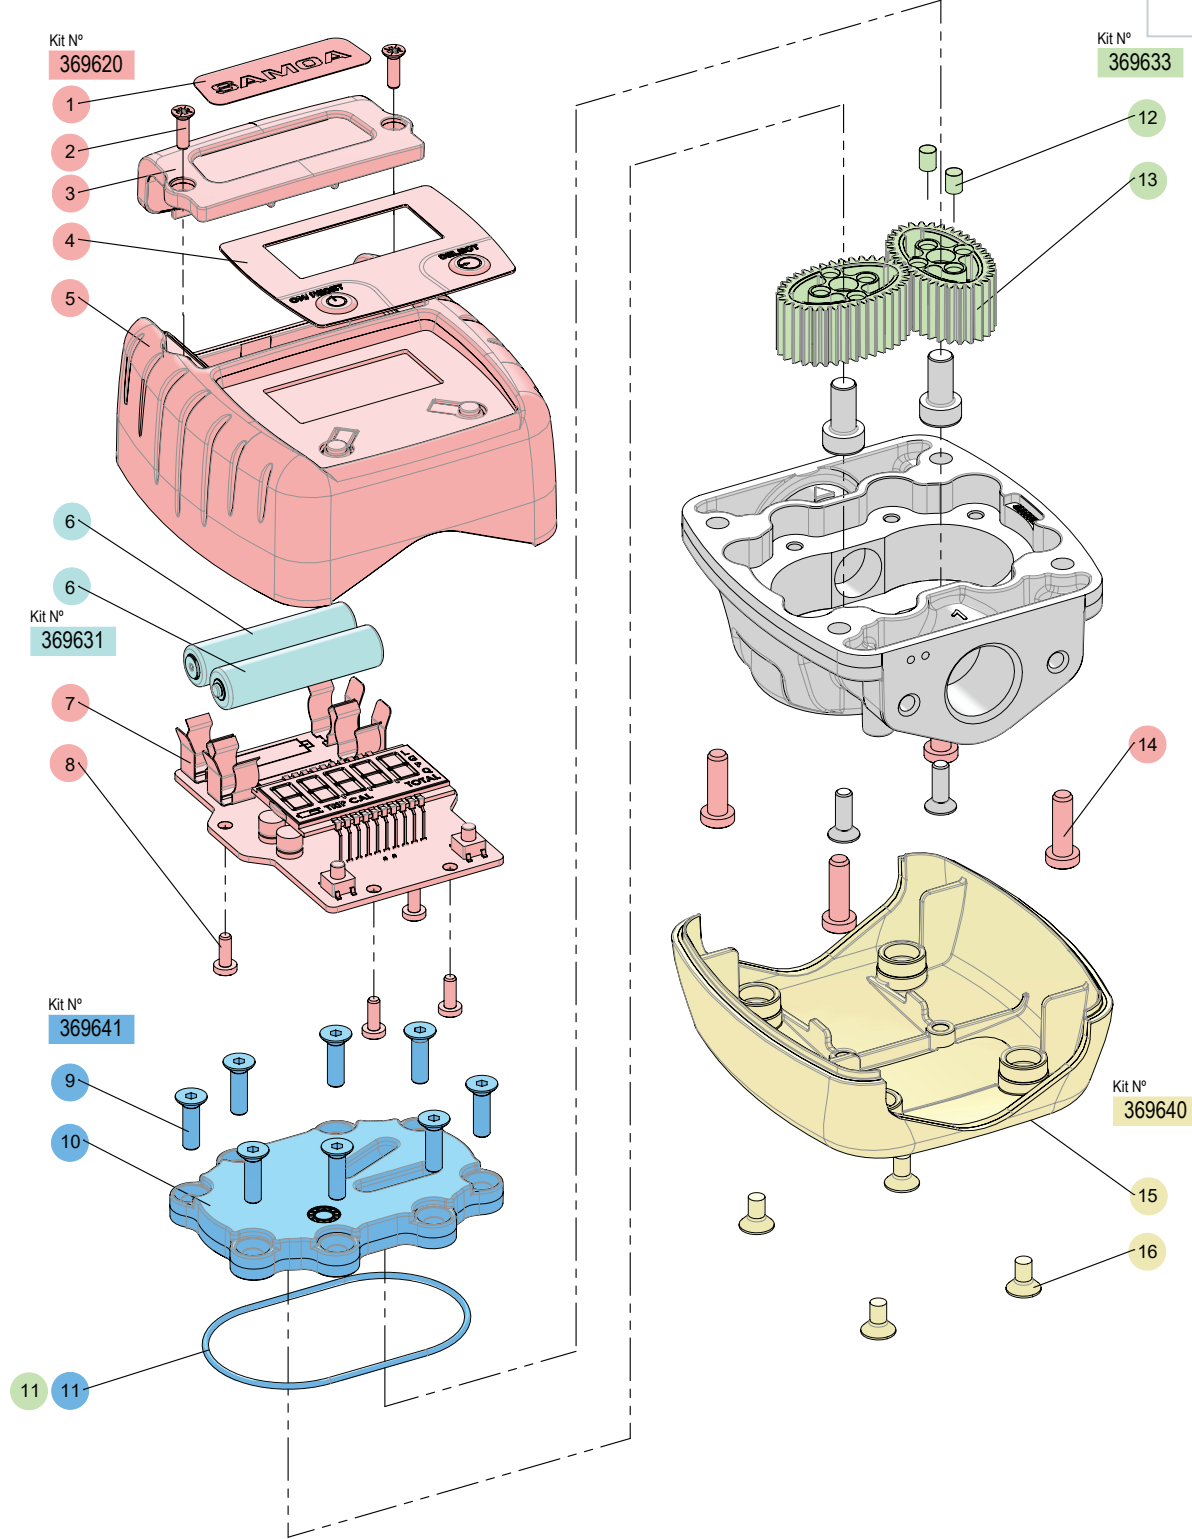

ELECTRONIC METER C30 AL  
 CONTADOR ELECTRÓNICO C30 AL  
 COMPTEUR ÉLECTRONIQUE C30 AL  
 ELEKTRONIK-ANBAUZÄHLER C30 AL

366000

**SPARE PARTS KITS / KITS DE RECAMBIO / KITS DE REMPLACEMENT / AUSTAUSCHKITS**

Part No. / Cód. / Réf. / Art. Nr.:

 ELECTRONIC METER C30 AL  
 CONTADOR ELECTRÓNICO C30 AL  
 COMPTEUR ÉLECTRONIQUE C30 AL  
 ELEKTRONIK-ANBAUZÄHLER C30 AL

**366000**
**SPARE PARTS KITS / KITS DE RECAMBIO / KITS DE REMPLACEMENT / AUSTAUSCHKITS**

	Part No. Cód. Réf. Art. Nr.	Incl. Pos.	Description	Descripción	Description	Beschreibung	Remarks Observaciones Remarques Bemerkungen
	<b>369620</b>	1, 2x(2), 3, 4, 5, 7, 4x(8), 4x(14)	PBC Kit	Kit PBC	Kit PBC	PBC Kit	-
	<b>369631</b>	2x(6)	Battery Kit	Kit De Pilas	Kit de Batterie	Batterie-Kit	-
	<b>369633</b>	11, 2x(12), 2x(13)	Gears Kit	Kit Engranajes	Kit d'Engrenages	Zahnradatz	-
	<b>369640</b>	15, 4x(16)	Fairing Kit	Kit Carena	Kit de Carénage	Verkleidungssatz	-
	<b>369641</b>	8x(9), 10, 11	Camera Cover Kit	Kit Tapa Cámara	Kit Couvercle du Caméra	Kamera-Deckel Kit	-