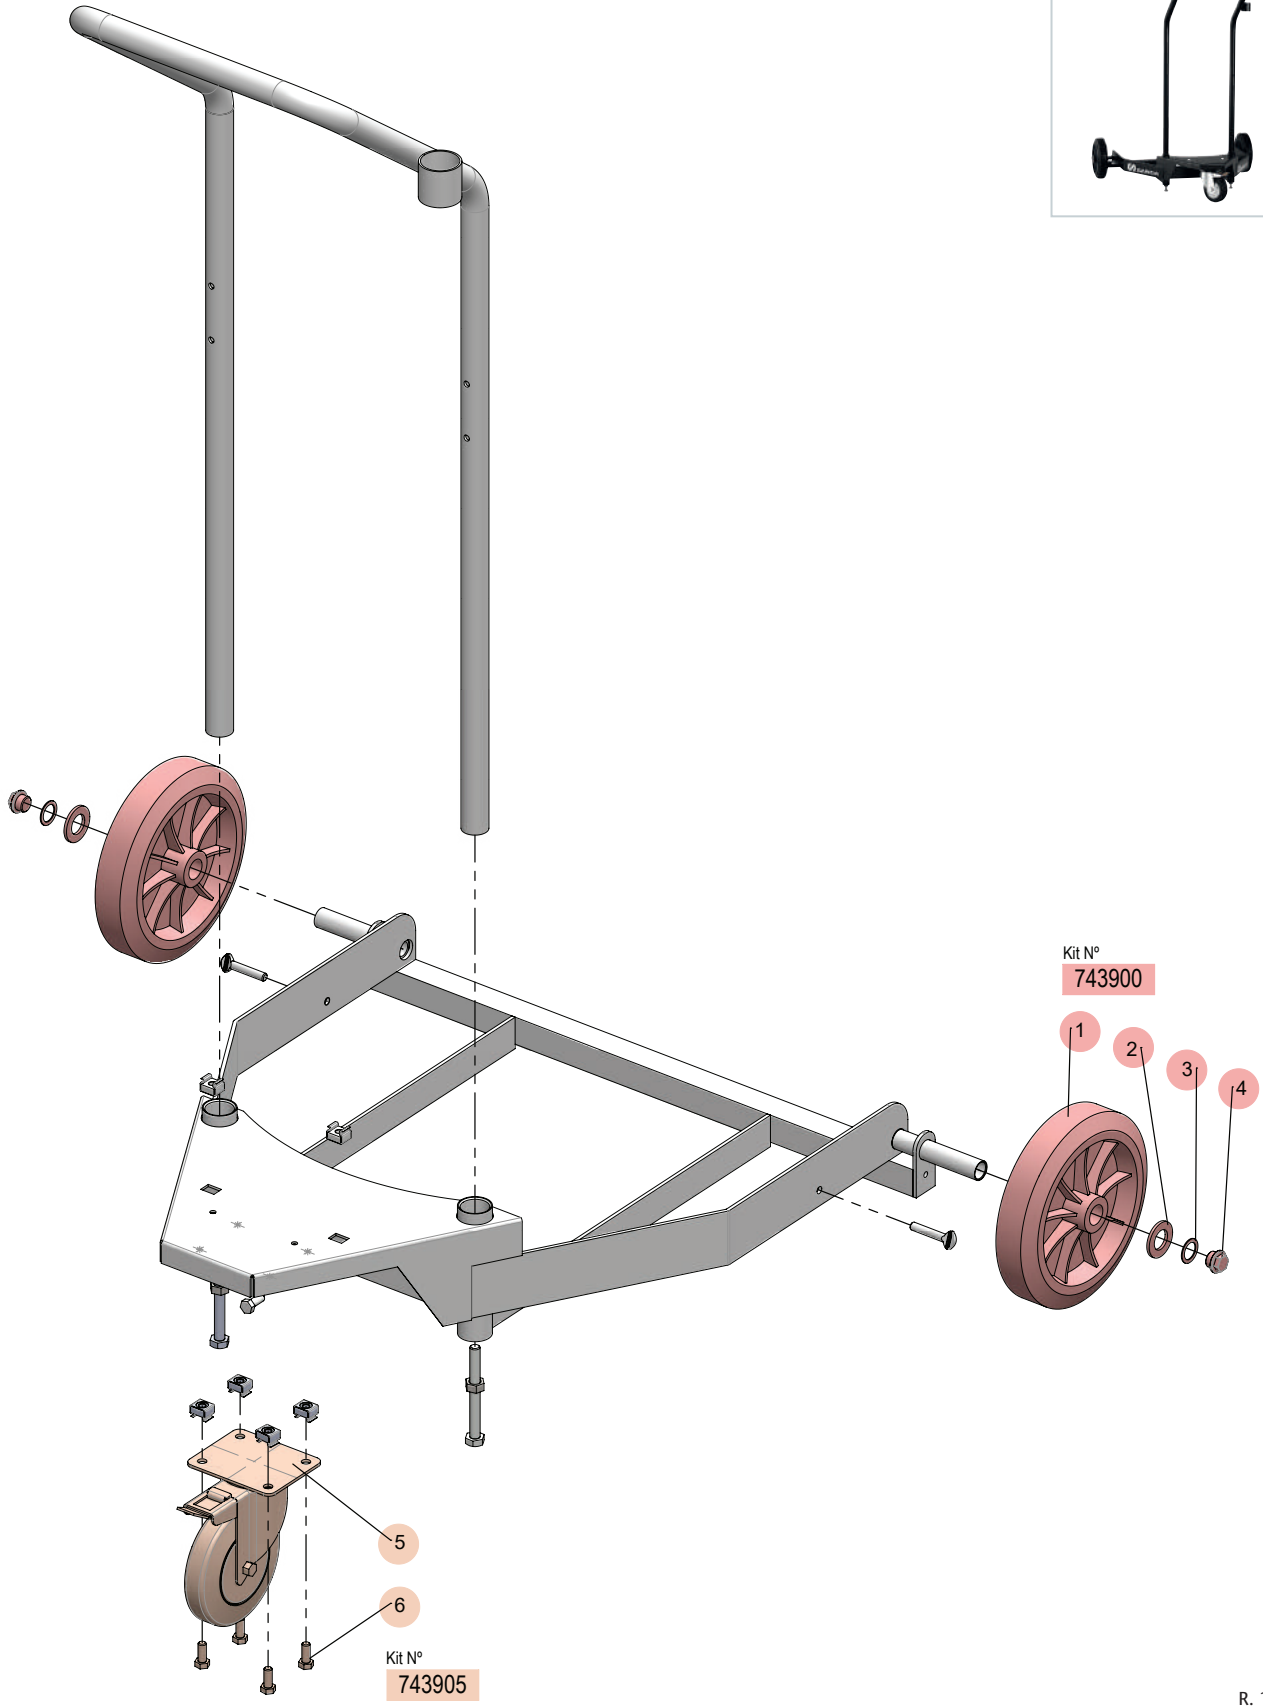

DRUM TROLLEY FOR 185 KG / 200 L DRUMS
 CARRO PORTABIDONES PARA BIDONES DE 185 KG / 200 L
 CHARIOT POUR TONNELETS DE 185 KG / 200 L
 FASSFAHRGESTELL FÜR 185 KG / 200 L GEBINDE

432000

2022_10_03-11:00

R. 10/22

SPARE PARTS KITS / KITS DE RECAMBIO / KITS DE REMPLACEMENT / AUSTAUSCHKITS

Part No. / Cód. / Réf. / Art. Nr.:

DRUM TROLLEY FOR 185 KG / 200 L DRUMS
 CARRO PORTABIDONES PARA BIDONES DE 185 KG / 200 L
 CHARIOT POUR TONNELETS DE 185 KG / 200 L
 FASSFAHRGESTELL FÜR 185 KG / 200 L GEBINDE

432000

SPARE PARTS KITS / KITS DE RECAMBIO / KITS DE REMPLACEMENT / AUSTAUSCHKITS

	Part No. Cód. Réf. Art. Nr.	Incl. Pos.	Description	Descripción	Description	Beschreibung	Remarks Observaciones Remarques Bemerkungen
	743900	2x(1), 2x(2), 2x(3), 2x(4).	Wheels Kit	Kit Ruedas	Kit de Roulettes	Räder Kit	-
	743905	5, 4x(6)	Wheels Kit	Kit Ruedas	Kit de Roulettes	Räder Kit	-