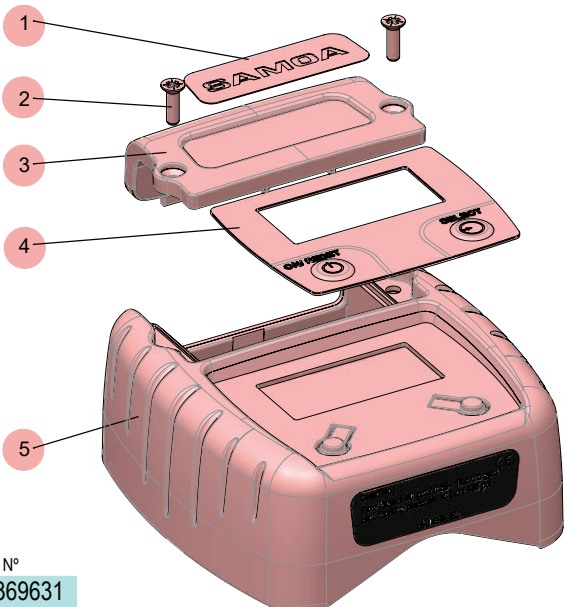

ELECTRONIC METER C30 PVC
 CONTADOR ELECTRÓNICO C30 PVC
 COMPTEUR ÉLECTRONIQUE C30 PVC
 ELEKTRONIK-ANBAUZÄHLER C30 PVC

366010

Kit Nº **369629**

Kit Nº **369623**

Kit Nº **369631**

Kit Nº **369642**

SPARE PARTS KITS / KITS DE RECAMBIO / KITS DE REMPLACEMENT / AUSTAUSCHKITS

Part No. / Cód. / Réf. / Art. Nr.:

 ELECTRONIC METER C30 PVC
 CONTADOR ELECTRÓNICO C30 PVC
 COMPTEUR ÉLECTRONIQUE C30 PVC
 ELEKTRONIK-ANBAUZÄHLER C30 PVC

366010
SPARE PARTS KITS / KITS DE RECAMBIO / KITS DE REMPLACEMENT / AUSTAUSCHKITS

	Part No. Cód. Réf. Art. Nr.	Incl. Pos.	Description	Descripción	Description	Beschreibung	Remarks Observaciones Remarques Bemerkungen
	369623	1, 2x(2), 3, 4, 5, 7, 4x(8), 4x(14)	PBC Kit	Kit PBC	Kit PBC	PBC Kit	-
	369629	11, 2x(12), 2x(13)	Gears Kit	Kit Engranajes	Kit d'Engrenages	Zahnradatz	-
	369631	2x(6)	Battery Kit	Kit de Pilas	Kit de Batterie	Batterie-Kit	-
	369642	8x(8), 9, 10	Measuring Chamber Kit	Kit Tapa Cámara	Kit de Chambre de Mesure	Messkammer-Kit	-