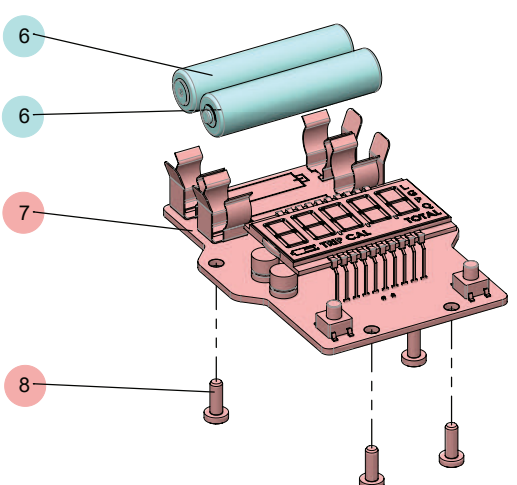

ELECTRONIC METER C30 PVC
 CONTADOR ELECTRÓNICO C30 PVC
 COMPTEUR ÉLECTRONIQUE C30 PVC
 ELEKTRONIK-ANBAUZÄHLER C30 PVC

366010

Kit Nº **369629**

Kit Nº **369623**

Kit Nº **369631**

Kit Nº **369642**

SPARE PARTS KITS / KITS DE RECAMBIO / KITS DE REMPLACEMENT / AUSTAUSCHKITS

Part No. / Cód. / Réf. / Art. Nr.:

 ELECTRONIC METER C30 PVC
 CONTADOR ELECTRÓNICO C30 PVC
 COMPTEUR ÉLECTRONIQUE C30 PVC
 ELEKTRONIK-ANBAUZÄHLER C30 PVC

366010
SPARE PARTS KITS / KITS DE RECAMBIO / KITS DE REMPLACEMENT / AUSTAUSCHKITS

	Part No. Cód. Réf. Art. Nr.	Incl. Pos.	Description	Descripción	Description	Beschreibung	Remarks Observaciones Remarques Bemerkungen
	369623	1, 2x(2), 3, 4, 5, 7, 4x(8), 4x(14)	PBC Kit	Kit PBC	Kit PBC	PBC Kit	-
	369629	11, 2x(12), 2x(13)	Gears Kit	Kit Engranajes	Kit d'Engrenages	Zahnradatz	-
	369631	2x(6)	Battery Kit	Kit de Pilas	Kit de Batterie	Batterie-Kit	-
	369642	8x(8), 9, 10	Measuring Chamber Kit	Kit Tapa Cámara	Kit de Chambre de Mesure	Messkammer-Kit	-