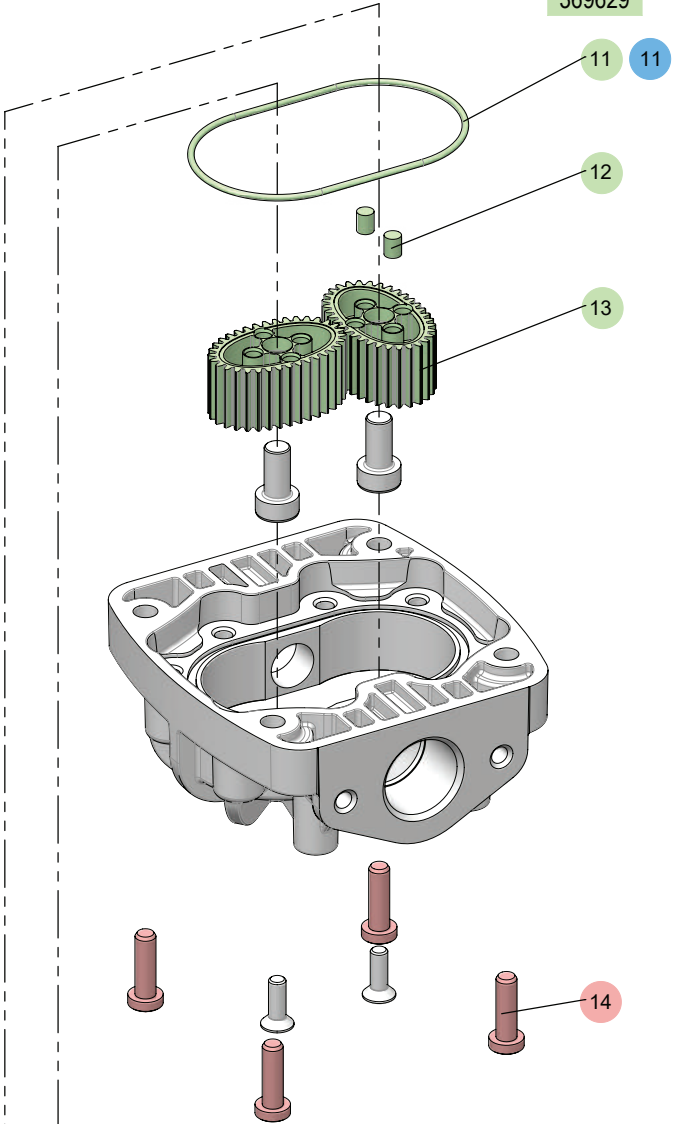

ELECTRONIC METER C30 PVC
 CONTADOR ELECTRÓNICO C30 PVC
 COMPTEUR ÉLECTRONIQUE C30 PVC
 ELEKTRONIK-ANBAUZÄHLER C30 PVC

366010

Kit Nº **369629**

Kit Nº **369623**

Kit Nº **369631**

Kit Nº **369642**

SPARE PARTS KITS / KITS DE RECAMBIO / KITS DE REMPLACEMENT / AUSTAUSCHKITS

Part No. / Cód. / Réf. / Art. Nr.:

 ELECTRONIC METER C30 PVC
 CONTADOR ELECTRÓNICO C30 PVC
 COMPTEUR ÉLECTRONIQUE C30 PVC
 ELEKTRONIK-ANBAUZÄHLER C30 PVC

366010
SPARE PARTS KITS / KITS DE RECAMBIO / KITS DE REMPLACEMENT / AUSTAUSCHKITS

	Part No. Cód. Réf. Art. Nr.	Incl. Pos.	Description	Descripción	Description	Beschreibung	Remarks Observaciones Remarques Bemerkungen
	369623	1, 2x(2), 3, 4, 5, 7, 4x(8), 4x(14)	PBC Kit	Kit PBC	Kit PBC	PBC Kit	-
	369629	11, 2x(12), 2x(13)	Gears Kit	Kit Engranajes	Kit d'Engrenages	Zahnradatz	-
	369631	2x(6)	Battery Kit	Kit de Pilas	Kit de Batterie	Batterie-Kit	-
	369642	8x(8), 9, 10	Measuring Chamber Kit	Kit Tapa Cámara	Kit de Chambre de Mesure	Messkammer-Kit	-