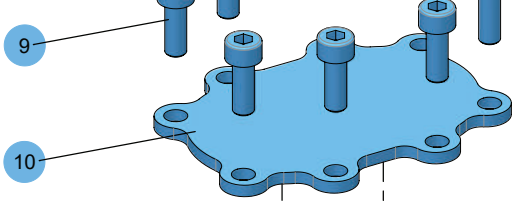

ELECTRONIC METER C30 PVC
 CONTADOR ELECTRÓNICO C30 PVC
 COMPTEUR ÉLECTRONIQUE C30 PVC
 ELEKTRONIK-ANBAUZÄHLER C30 PVC

366010

Kit Nº **369629**

Kit Nº **369623**

Kit Nº **369631**

Kit Nº **369642**

SPARE PARTS KITS / KITS DE RECAMBIO / KITS DE REMPLACEMENT / AUSTAUSCHKITS

Part No. / Cód. / Réf. / Art. Nr.:

 ELECTRONIC METER C30 PVC
 CONTADOR ELECTRÓNICO C30 PVC
 COMPTEUR ÉLECTRONIQUE C30 PVC
 ELEKTRONIK-ANBAUZÄHLER C30 PVC

366010
SPARE PARTS KITS / KITS DE RECAMBIO / KITS DE REMPLACEMENT / AUSTAUSCHKITS

	Part No. Cód. Réf. Art. Nr.	Incl. Pos.	Description	Descripción	Description	Beschreibung	Remarks Observaciones Remarques Bemerkungen
	369623	1, 2x(2), 3, 4, 5, 7, 4x(8), 4x(14)	PBC Kit	Kit PBC	Kit PBC	PBC Kit	-
	369629	11, 2x(12), 2x(13)	Gears Kit	Kit Engranajes	Kit d'Engrenages	Zahnradatz	-
	369631	2x(6)	Battery Kit	Kit de Pilas	Kit de Batterie	Batterie-Kit	-
	369642	8x(8), 9, 10	Measuring Chamber Kit	Kit Tapa Cámara	Kit de Chambre de Mesure	Messkammer-Kit	-