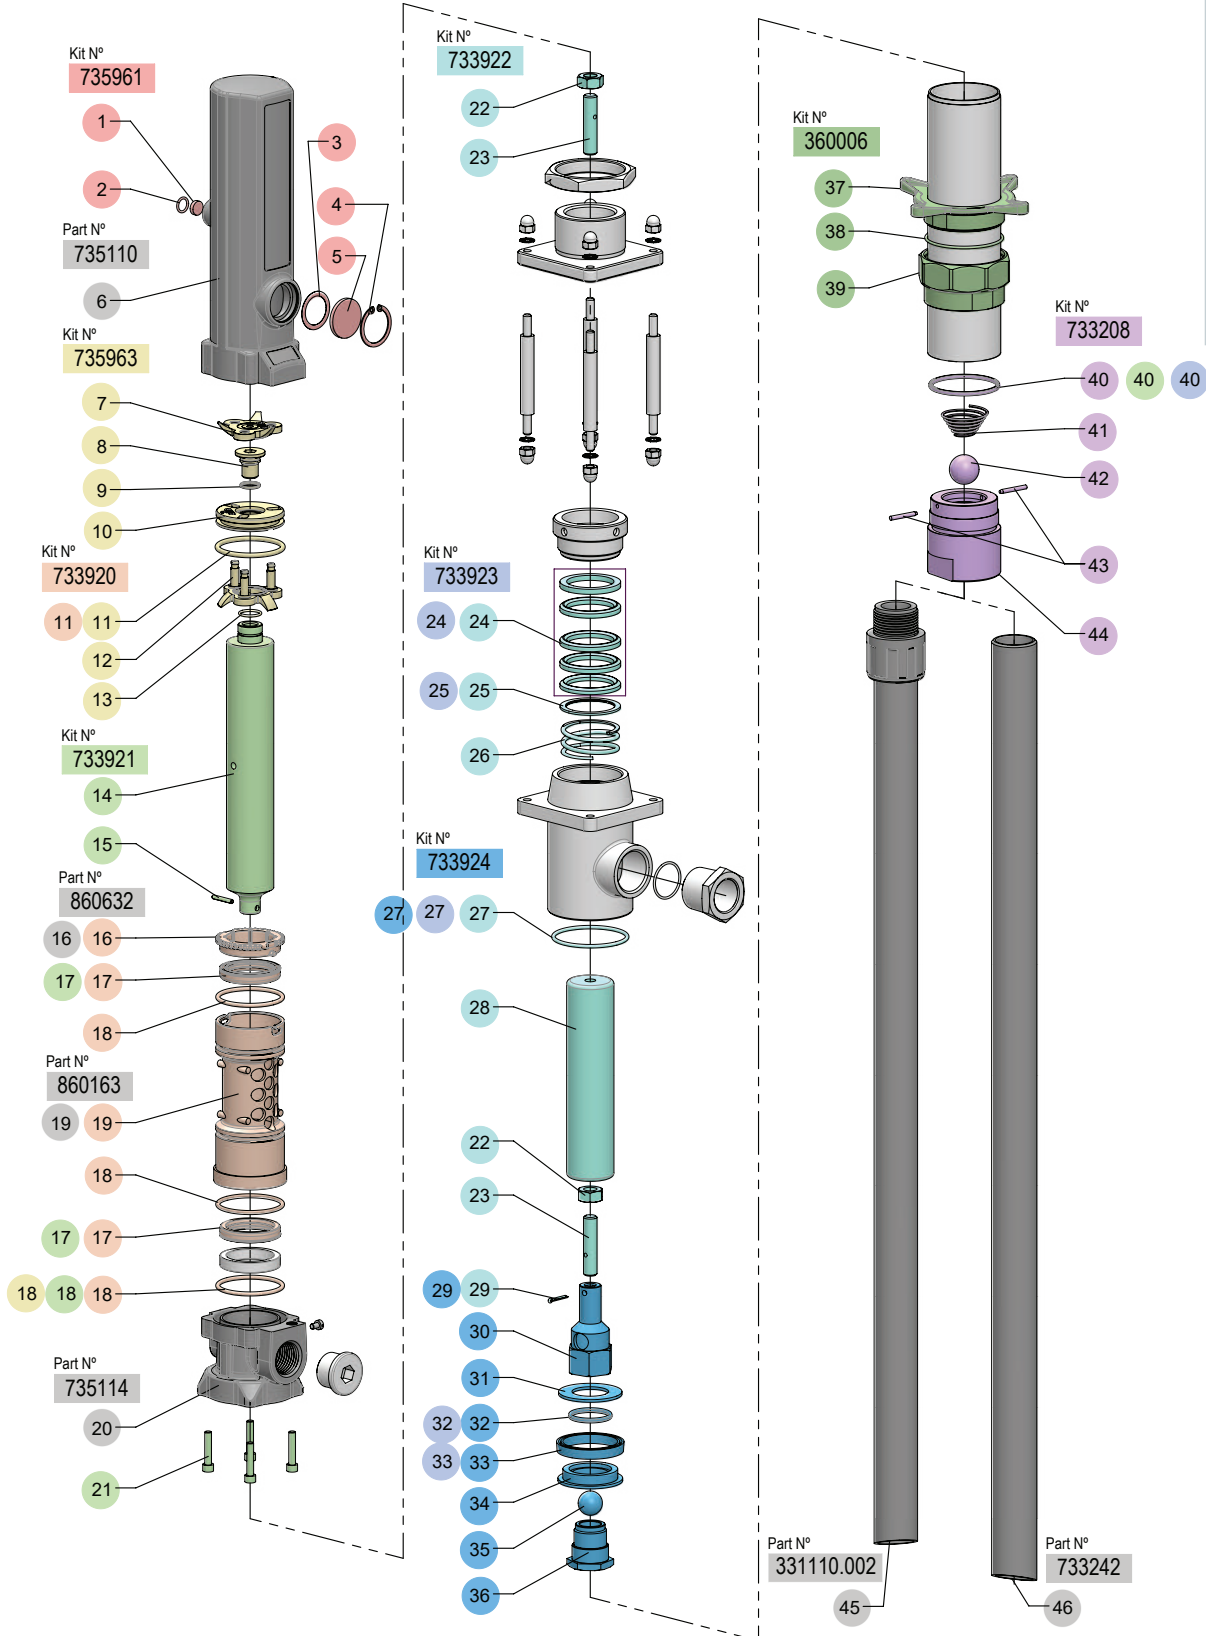

1:1 /SS AIR OPERATED STAINLESS STEEL PM2
 BOMBA NEUMÁTICA INOXIDABLE 1:1 /SS PM2
 POMPE PNEUMETIQUE INOXYDABLE 1:1 /SS PM2
 DRUCKLUFTPUMPE PM2 AUS EDELSTAHL, VERHÄLTNIS 1:1

331120 331121

2022_10_03-11:00

R. 10/22

SPARE PARTS KITS / KITS DE RECAMBIO / KITS DE REMPLACEMENT / AUSTAUSCHKITS

Part No. / Cód. / Réf. / Art. Nr.:

 1:1 /SS AIR OPERATED STAINLESS STEEL PM2
 BOMBA NEUMÁTICA INOXIDABLE 1:1 /SS PM2
 POMPE PNEUMETIQUE INOXYDABLE 1:1 /SS PM2
 DRUCKLUFTPUMPE PM2 AUS EDELSTAHL, VERHÄLTNIS 1:1

**PARTS AVAILABLE SEPARATELY / PIEZAS DISPONIBLES POR SEPARADO /
PIÈCES DISPONIBLES SÉPARÉMENT / TEILE SEPARAT ERHÄLTICH**

	Part No. Cód. Réf. Art. Nr.	Incl. Pos.	Description	Descripción	Description	Beschreibung	Remarks Observaciones Remarques Bemerkungen
	331110.002	45	Stainless Steel Extension Tube	Tubo Prolongador Inox	Tube D'Extension Acier Inoxydable	Verlängerungsrohr Aus Rostfreiem Stahl	-
	733242	46	Stainless steel ext. tube	Tubo prolongador inox	Tube d'extension acier inoxydable	Verlängerungsrohr aus rostfreiem Stahl	-
	735110	6	Air motor dolly	Cazoleta	Chariot moteur pneumatique	Luftmotorschale	-
	735114	20	Pump body	Cuerpo bomba	Corps pompe	Pumpengehäuse	-
	860163	19	Seal carrier	Casquillo	Support de joint	Pumpenbuchse	-
	860632	16	Seal carrier retaining ring	Guía-tope collarín	Bague de retenue du porte-joint	Kragen Anschlagführung	-