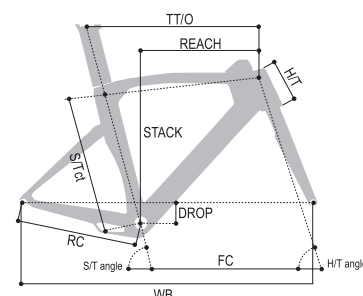

PHIBRA EVO

	S/T ct	S/T ang	T/T	T/T cc	HT	HT ang	FC	RC	WB	DROP	STACK	REACH	SLOOP.
XS	460	75	523	507	125	72,3	580	404	974	67	525	382	100
S	480	74,5	536	519	140	73	582	405	976	71	545	385	100
M	500	74	555	536	165	73,5	591	406	986	71	571	391	100
L	520	73,7	565	546	185	73,5	598	407	994	71	590	392	100
XL	530	73	577	556	190	73,5	603	408	999	71	591	396	100

ER 01

	S/T ct	S/T ang	T/T	T/T cc	HT	HT ang	FC	RC	WB	DROP	STACK	REACH	SLOOP.
XXS	420	75	489	506	115	71	582	408	978	75	516	367	159
XS	460	74,9	497	515	125	71,5	576	410	975	72,5	530	371	134
S	490	74,2	512	533	150	72	584	411	984	72	554	376	131
M	520	73,5	528	551	175	72	596	413	998	72	578	380	127
L	550	73	545	569	200	72	608	413	1011	72	602	384	124
XL	580	72,5	562	587	225	72	621	415	1025	72	626	389	120

VELENO LITE

	S/T ct	S/T cc	S/T ang	T/T	T/T cc	HT	HT ang	FC	RC	WB	DROP	STACK	REACH	SLOOP.
XS	470	420	74,5	514	506	108	72	573	406	963	70	512	372	50
S	500	450	74,5	525	514	113	72	576	406	974	70	517	382	40
M	530	490	74,5	538	528	143	72,9	583	406	980	70	549	386	40
L	550	490	73,5	554	542	158	73	589	406	985	70	563	387	40
XL	580	530	73	570	557	193	73	599	408	998	70	597	387	40

TTS 01

	S/T ct	S/T ang	T/T	HT	HT ang	FC	RC	WB	DROP	STACK	REACH
S	470	76	514	87	72	578	406	974	70	492	390
M	497	76	533	101	73	590	406	986	70	509	405
L	524	76	552	120	73	610	406	1006	70	527	420
XL	555	76	573	139	73	632	406	1028	70	545	436