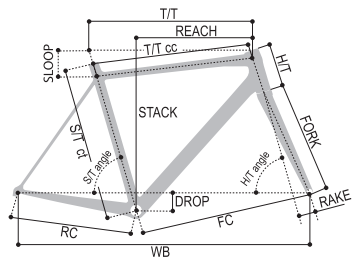

TD01 AIR

	S/T ct	S/T ang	T/T	HT	HT ang	FC	RC	WB	DROP	STACK	REACH
XS	470	75	502	90	71,6	563	398	951	70	490	372
S	500	74,5	523	120	72	577	399	965	70	520	379
M	520	74	545	146	72,3	591	400	981	70	546	388
L	540	73,5	565	165	72,6	603	401	994	70	565	397
XL	570	73	585	190	73	615	402	1007	68	588	405

SL 7

	S/T cc	S/T ct	S/T ang	T/T	T/T cc	HT	HT ang	FC	RC	WB	DROP	STACK	REACH	SLOOP.
XS	410	460	75	513	497	110	71	577	403	969	70	507	375	85
S	440	490	74	532	516	125	72	580	406	976	70	526	381	77
M	470	520	73,50	549	533	145	72,50	588	407	985	70	545	387	70
L	500	550	73	568	553	170	73	598	409	997	70	570	394	66
XL	530	580	73	585	569	195	73,50	610	409	1009	70	598	403	65

PHIBRA EVO

	S/T ct	S/T ang	T/T	T/T cc	HT	HT ang	FC	RC	WB	DROP	STACK	REACH	SLOOP.
XS	460	75	523	507	125	72,3	580	404	974	67	525	382	100
S	480	74,5	536	519	140	73	582	405	976	71	545	385	100
M	500	74	555	536	165	73,5	591	406	986	71	571	391	100
L	520	73,7	565	546	185	73,5	598	407	994	71	590	392	100
XL	530	73	577	556	190	73,5	603	408	999	71	591	396	100

ER 01

	S/T ct	S/T ang	T/T	T/T cc	HT	HT ang	FC	RC	WB	DROP	STACK	REACH	SLOOP.
XXS	420	75	489	506	115	71	582	408	978	75	516	367	159
XS	460	74,9	497	515	125	71,5	576	410	975	72,5	530	371	134
S	490	74,2	512	533	150	72	584	411	984	72	554	376	131
M	520	73,5	528	551	175	72	596	413	998	72	578	380	127
L	550	73	545	569	200	72	608	413	1011	72	602	384	124
XL	580	72,5	562	587	225	72	621	415	1025	72	626	389	120