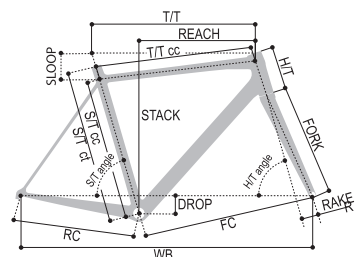

AR-01

	S/T ct	S/T ang	T/T	T/T cc	HT	HT ang	FC	RC	WB	DROP	STACK	REACH
XS	460	75	512	497	108	71,5	572	403	965	70	507	375
S	490	74	529	513	125	72	577	406	973	70	525	378
M	520	73,5	549	534	143	73	584	407	981	70	545	388
L	550	73	566	550	169	73	596	409	994	70	570	392
XL	580	73	585	569	196	73,5	610	409	1009	70	598	403

2018

ERAKLE AIR

	S/T ct	S/T ang	T/T	T/T cc	HT	HT ang	FC	RC	WB	DROP	STACK	REACH
XS	460	75	512	497	108	71,5	572	403	965	70	507	375
S	490	74	529	513	125	72	577	406	973	70	525	378
M	520	73,5	549	534	143	73	584	407	981	70	545	388
L	550	73	566	550	169	73	596	409	994	70	570	392
XL	580	73	585	569	196	73,5	610	409	1009	70	598	403

TD01 AIR

	S/T ct	S/T ang	T/T	HT	HT ang	FC	RC	WB	DROP	STACK	REACH
XS	470	75	502	90	71,6	563	398	951	70	490	372
S	500	74,5	523	120	72	577	399	965	70	520	379
M	520	74	545	146	72,3	591	400	981	70	546	388
L	540	73,5	565	165	72,6	603	401	994	70	565	397
XL	570	73	585	190	73	615	402	1007	68	588	405

SL 7

	S/T cc	S/T ct	S/T ang	T/T	T/T cc	HT	HT ang	FC	RC	WB	DROP	STACK	REACH	SLOOP.
XS	410	460	75	513	497	110	71	577	403	969	70	507	375	85
S	440	490	74	532	516	125	72	580	406	976	70	526	381	77
M	470	520	73,50	549	533	145	72,50	588	407	985	70	545	387	70
L	500	550	73	568	553	170	73	598	409	997	70	570	394	66
XL	530	580	73	585	569	195	73,50	610	409	1009	70	598	403	65