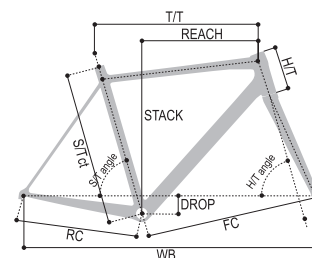

AR-01

	S/T ct	S/T ang	T/T	T/T cc	HT	HT ang	FC	RC	WB	DROP	STACK	REACH
XS	460	75	512	497	108	71,5	572	403	965	70	507	375
S	490	74	529	513	125	72	577	406	973	70	525	378
M	520	73,5	549	534	143	73	584	407	981	70	545	388
L	550	73	566	550	169	73	596	409	994	70	570	392
XL	580	73	585	569	196	73,5	610	409	1009	70	598	403

2018

ERAKLE AIR

	S/T ct	S/T ang	T/T	T/T cc	HT	HT ang	FC	RC	WB	DROP	STACK	REACH
XS	460	75	512	497	108	71,5	572	403	965	70	507	375
S	490	74	529	513	125	72	577	406	973	70	525	378
M	520	73,5	549	534	143	73	584	407	981	70	545	388
L	550	73	566	550	169	73	596	409	994	70	570	392
XL	580	73	585	569	196	73,5	610	409	1009	70	598	403

TD01 AIR

	S/T ct	S/T ang	T/T	HT	HT ang	FC	RC	WB	DROP	STACK	REACH
XS	470	75	502	90	71,6	563	398	951	70	490	372
S	500	74,5	523	120	72	577	399	965	70	520	379
M	520	74	545	146	72,3	591	400	981	70	546	388
L	540	73,5	565	165	72,6	603	401	994	70	565	397
XL	570	73	585	190	73	615	402	1007	68	588	405

SL 7

	S/T cc	S/T ct	S/T ang	T/T	T/T cc	HT	HT ang	FC	RC	WB	DROP	STACK	REACH	SLOOP.
XS	410	460	75	513	497	110	71	577	403	969	70	507	375	85
S	440	490	74	532	516	125	72	580	406	976	70	526	381	77
M	470	520	73,50	549	533	145	72,50	588	407	985	70	545	387	70
L	500	550	73	568	553	170	73	598	409	997	70	570	394	66
XL	530	580	73	585	569	195	73,50	610	409	1009	70	598	403	65