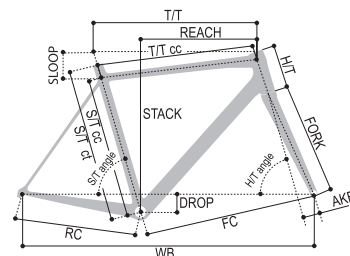

SL 7

	S/T cc	S/T ct	S/T ang	T/T	T/T cc	HT	HT ang	FC	RC	WB	DROP	STACK	REACH	SLOOP.
XS	410	460	75	513	497	110	71	577	403	969	70	507	375	85
S	440	490	74	532	516	125	72	580	406	976	70	526	381	77
M	470	520	73,50	549	533	145	72,50	588	407	985	70	545	387	70
L	500	550	73	568	553	170	73	598	409	997	70	570	394	66
XL	530	580	73	585	569	195	73,50	610	409	1009	70	598	403	65

PHIBRA EVO

	S/T ct	S/T ang	T/T	T/T cc	HT	HT ang	FC	RC	WB	DROP	STACK	REACH	SLOOP.
XS	460	75	523	507	125	72,3	580	404	974	67	525	382	100
S	480	74,5	536	519	140	73	582	405	976	71	545	385	100
M	500	74	555	536	165	73,5	591	406	986	71	571	391	100
L	520	73,7	565	546	185	73,5	598	407	994	71	590	392	100
XL	530	73	577	556	190	73,5	603	408	999	71	591	396	100

ER 01

	S/T ct	S/T ang	T/T	T/T cc	HT	HT ang	FC	RC	WB	DROP	STACK	REACH	SLOOP.
XXS	420	75	489	506	115	71	582	408	978	75	516	367	159
XS	460	74,9	497	515	125	71,5	576	410	975	72,5	530	371	134
S	490	74,2	512	533	150	72	584	411	984	72	554	376	131
M	520	73,5	528	551	175	72	596	413	998	72	578	380	127
L	550	73	545	569	200	72	608	413	1011	72	602	384	124
XL	580	72,5	562	587	225	72	621	415	1025	72	626	389	120

VELENO LITE

	S/T ct	S/T cc	S/T ang	T/T	T/T cc	HT	HT ang	FC	RC	WB	DROP	STACK	REACH	SLOOP.
XS	470	420	74,5	514	506	108	72	573	406	963	70	512	372	50
S	500	450	74,5	525	514	113	72	576	406	974	70	517	382	40
M	530	490	74,5	538	528	143	72,9	583	406	980	70	549	386	40
L	550	490	73,5	554	542	158	73	589	406	985	70	563	387	40
XL	580	530	73	570	557	193	73	599	408	998	70	597	387	40