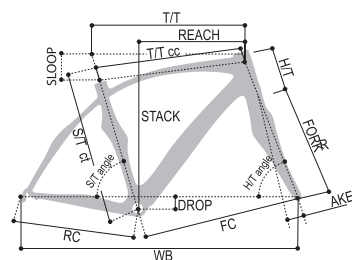

TD01 AIR

	S/T ct	S/T ang	T/T	HT	HT ang	FC	RC	WB	DROP	STACK	REACH
XS	470	75	502	90	71,6	563	398	951	70	490	372
S	500	74,5	523	120	72	577	399	965	70	520	379
M	520	74	545	146	72,3	591	400	981	70	546	388
L	540	73,5	565	165	72,6	603	401	994	70	565	397
XL	570	73	585	190	73	615	402	1007	68	588	405

SL 7

	S/T cc	S/T ct	S/T ang	T/T	T/T cc	HT	HT ang	FC	RC	WB	DROP	STACK	REACH	SLOOP.
XS	410	460	75	513	497	110	71	577	403	969	70	507	375	85
S	440	490	74	532	516	125	72	580	406	976	70	526	381	77
M	470	520	73,50	549	533	145	72,50	588	407	985	70	545	387	70
L	500	550	73	568	553	170	73	598	409	997	70	570	394	66
XL	530	580	73	585	569	195	73,50	610	409	1009	70	598	403	65

PHIBRA EVO

	S/T ct	S/T ang	T/T	T/T cc	HT	HT ang	FC	RC	WB	DROP	STACK	REACH	SLOOP.
XS	460	75	523	507	125	72,3	580	404	974	67	525	382	100
S	480	74,5	536	519	140	73	582	405	976	71	545	385	100
M	500	74	555	536	165	73,5	591	406	986	71	571	391	100
L	520	73,7	565	546	185	73,5	598	407	994	71	590	392	100
XL	530	73	577	556	190	73,5	603	408	999	71	591	396	100

ER 01

	S/T ct	S/T ang	T/T	T/T cc	HT	HT ang	FC	RC	WB	DROP	STACK	REACH	SLOOP.
XXS	420	75	489	506	115	71	582	408	978	75	516	367	159
XS	460	74,9	497	515	125	71,5	576	410	975	72,5	530	371	134
S	490	74,2	512	533	150	72	584	411	984	72	554	376	131
M	520	73,5	528	551	175	72	596	413	998	72	578	380	127
L	550	73	545	569	200	72	608	413	1011	72	602	384	124
XL	580	72,5	562	587	225	72	621	415	1025	72	626	389	120