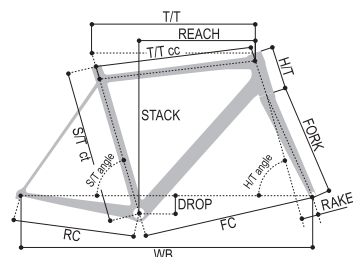

AR-01

	S/T ct	S/T ang	T/T	T/T cc	HT	HT ang	FC	RC	WB	DROP	STACK	REACH
XS	460	75	512	497	108	71,5	572	403	965	70	507	375
S	490	74	529	513	125	72	577	406	973	70	525	378
M	520	73,5	549	534	143	73	584	407	981	70	545	388
L	550	73	566	550	169	73	596	409	994	70	570	392
XL	580	73	585	569	196	73,5	610	409	1009	70	598	403

2018

ERAKLE AIR

	S/T ct	S/T ang	T/T	T/T cc	HT	HT ang	FC	RC	WB	DROP	STACK	REACH
XS	460	75	512	497	108	71,5	572	403	965	70	507	375
S	490	74	529	513	125	72	577	406	973	70	525	378
M	520	73,5	549	534	143	73	584	407	981	70	545	388
L	550	73	566	550	169	73	596	409	994	70	570	392
XL	580	73	585	569	196	73,5	610	409	1009	70	598	403

TD01 AIR

	S/T ct	S/T ang	T/T	HT	HT ang	FC	RC	WB	DROP	STACK	REACH
XS	470	75	502	90	71,6	563	398	951	70	490	372
S	500	74,5	523	120	72	577	399	965	70	520	379
M	520	74	545	146	72,3	591	400	981	70	546	388
L	540	73,5	565	165	72,6	603	401	994	70	565	397
XL	570	73	585	190	73	615	402	1007	68	588	405

SL 7

	S/T cc	S/T ct	S/T ang	T/T	T/T cc	HT	HT ang	FC	RC	WB	DROP	STACK	REACH	SLOOP.
XS	410	460	75	513	497	110	71	577	403	969	70	507	375	85
S	440	490	74	532	516	125	72	580	406	976	70	526	381	77
M	470	520	73,50	549	533	145	72,50	588	407	985	70	545	387	70
L	500	550	73	568	553	170	73	598	409	997	70	570	394	66
XL	530	580	73	585	569	195	73,50	610	409	1009	70	598	403	65