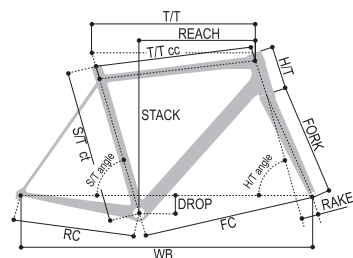

AR-01

	S/T ct	S/T ang	T/T	T/T cc	HT	HT ang	FC	RC	WB	DROP	STACK	REACH
XS	460	75	512	497	108	71,5	572	403	965	70	507	375
S	490	74	529	513	125	72	577	406	973	70	525	378
M	520	73,5	549	534	143	73	584	407	981	70	545	388
L	550	73	566	550	169	73	596	409	994	70	570	392
XL	580	73	585	569	196	73,5	610	409	1009	70	598	403

2018

ERAKLE AIR

	S/T ct	S/T ang	T/T	T/T cc	HT	HT ang	FC	RC	WB	DROP	STACK	REACH
XS	460	75	512	497	108	71,5	572	403	965	70	507	375
S	490	74	529	513	125	72	577	406	973	70	525	378
M	520	73,5	549	534	143	73	584	407	981	70	545	388
L	550	73	566	550	169	73	596	409	994	70	570	392
XL	580	73	585	569	196	73,5	610	409	1009	70	598	403

TD01 AIR

	S/T ct	S/T ang	T/T	HT	HT ang	FC	RC	WB	DROP	STACK	REACH
XS	470	75	502	90	71,6	563	398	951	70	490	372
S	500	74,5	523	120	72	577	399	965	70	520	379
M	520	74	545	146	72,3	591	400	981	70	546	388
L	540	73,5	565	165	72,6	603	401	994	70	565	397
XL	570	73	585	190	73	615	402	1007	68	588	405

SL 7

	S/T cc	S/T ct	S/T ang	T/T	T/T cc	HT	HT ang	FC	RC	WB	DROP	STACK	REACH	SLOOP.
XS	410	460	75	513	497	110	71	577	403	969	70	507	375	85
S	440	490	74	532	516	125	72	580	406	976	70	526	381	77
M	470	520	73,50	549	533	145	72,50	588	407	985	70	545	387	70
L	500	550	73	568	553	170	73	598	409	997	70	570	394	66
XL	530	580	73	585	569	195	73,50	610	409	1009	70	598	403	65