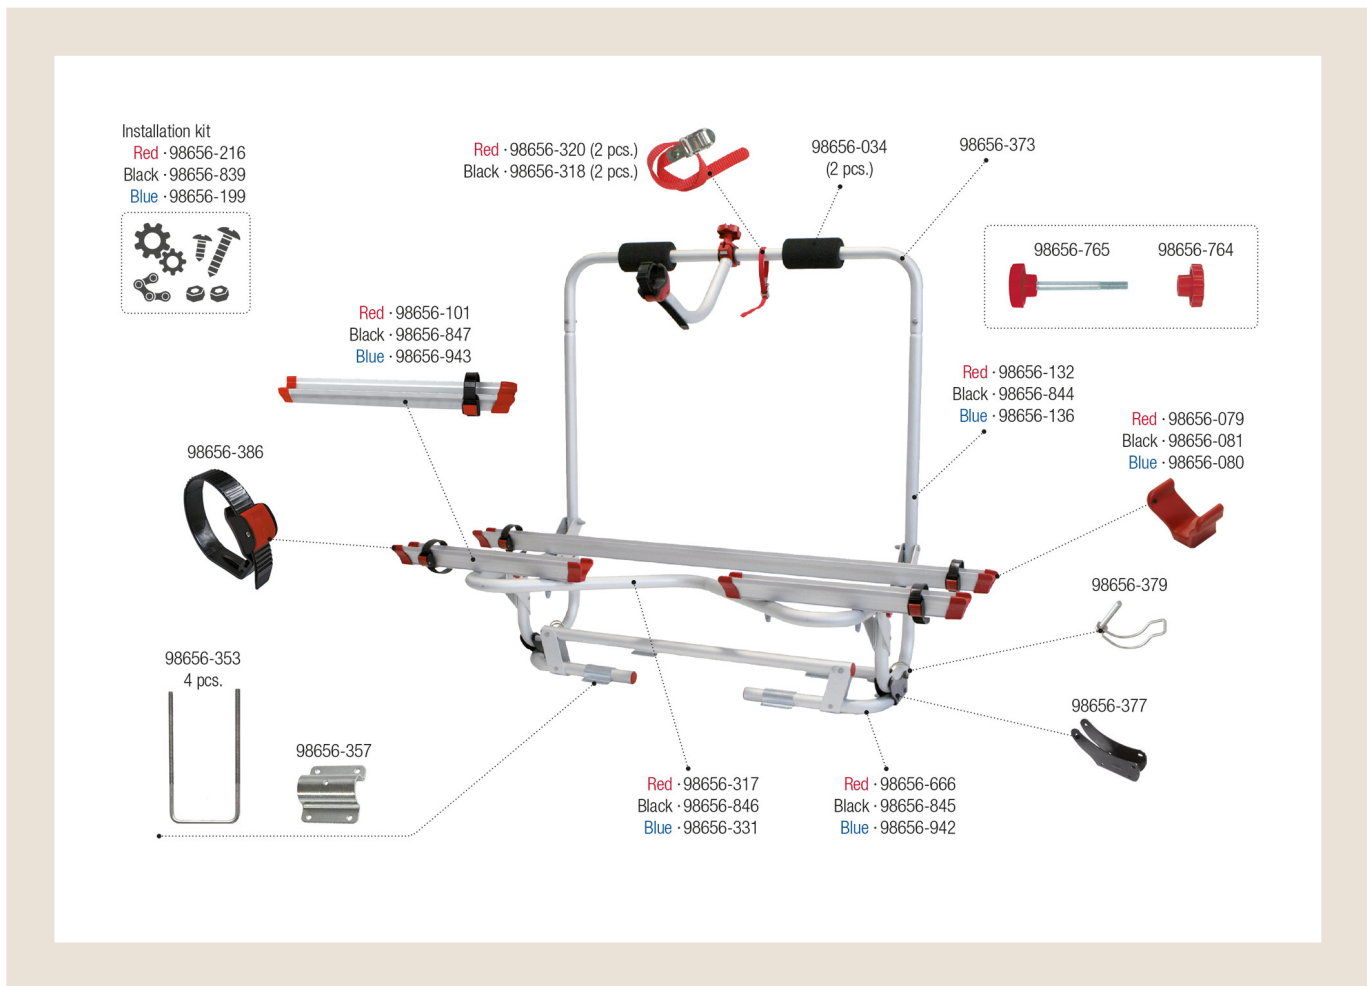

## CARRY-BIKE CARAVAN XL A PRO

	CODE	DESCRIPTION	PRICE *
	98656-081	<b>BLACK END CAP FOR CB RAIL</b>	€ 4.00
	98656-080	<b>BLUE END CAP FOR CB RAIL</b>	€ 4.00
	98656-357	<b>FIXING BRACKET L. 70 CB XLA/GAR.PL.</b>	€ 6.90
	98656-839	<b>INSTALLAT.KIT CB CARAVAN XLA PRO BLACK</b>	€ 62.80

			
	98656-216	<b>INSTALLAT.KIT CB CARAVAN XLAPRO 300</b>	€ 62.80
	98656-199	<b>INSTALLAT.KIT CB CARAVAN XLAPRO BLUE</b>	€ 62.80
	98656-765	<b>KIT RED KNOB M6 FOR CB XLA</b>	€ 1.90
	98656-846	<b>KIT SUPPORT RAILS CB XLA PRO BLACK</b>	€ 86.40
	98656-379	<b>PIN WITH SAFETY CB XLA PRO</b>	€ 5.30
	98656-034	<b>PROTECTION PAD KIT 2 PCS.</b>	€ 10.80
	98656-386	<b>QUICK SAFE</b>	€ 4.10
	98656-847	<b>RAIL QUICK 45 BLACK</b>	€ 22.80
	98656-943	<b>RAIL QUICK 45 BLUE</b>	€ 22.80
	98656-101	<b>RAIL QUICK 45 RED</b>	€ 22.80
	98656-666	<b>RAIL SUPPORT KIT CB XLA PRO</b>	€ 66.60
	98656-317	<b>RAIL SUPPORT KIT CB XLA PRO 300</b>	€ 86.40
	98656-845	<b>RAIL SUPPORT KIT CB XLA PRO BLACK</b>	€ 66.60