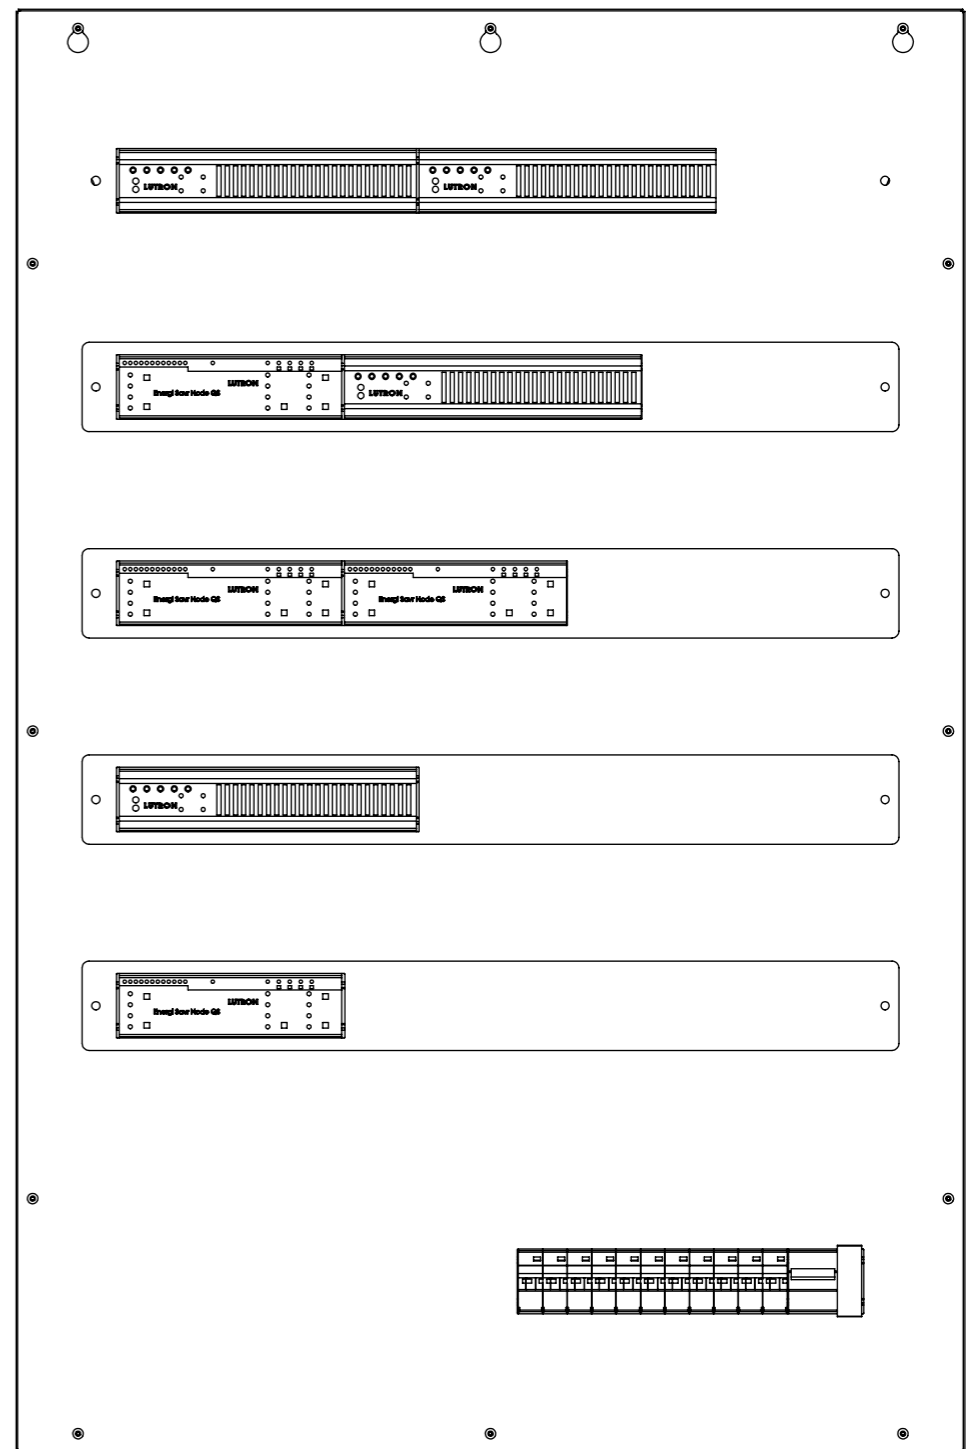

### DESIGN HIGHLIGHTS

- Module Trim Plate Options
- Easy Installation / Mounting

### OPTIONS

- 4 Standard Size Options  
MODULE COVER 1 - LCP MTP 1  
MODULE COVER 2 - LCP MTP 2  
MODULE COVER 3 - LCP MTP 3  
MODULE COVER 4 - LCP MTP 4

LCP MTP 4  
LCP MTP 3  
LCP MTP 2  
LCP MTP 1

## MODULE TRIM PLATE DIMENSIONS