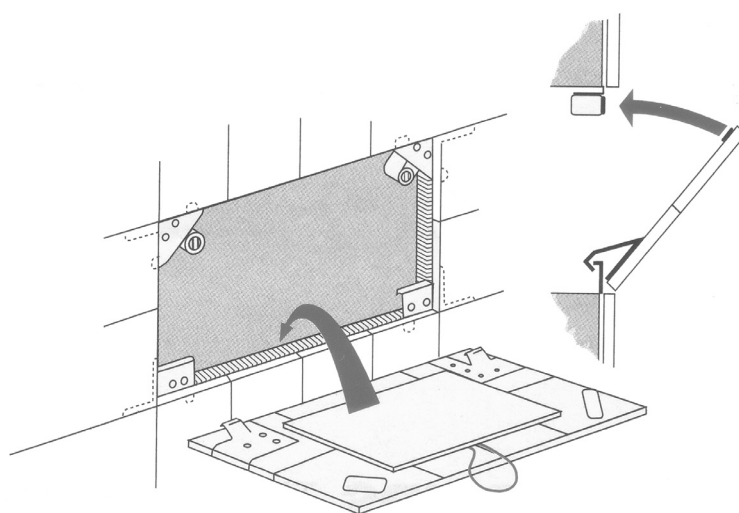

Flisepanel Type IH

IH1 er et høykvalitetsprodukt for skjulte inspeksjonspaneler.

Størrelser:

- Fra 152,4 mm x 381 mm opptil 457,2 mm x 1016 mm

Belasting:

- Maksimum 12 kg.

Innhold i pakken:

- 2 stk. hjørnebraketter med magneter (maks last à 4 kg.)
- 2 stk. magnetkontaktplater
- 2 stk. nedre hjørnebraketter med stoppe-mekanisme
- 1 tube spesiallaget silikonlim
- 2 stk. støtteplater (aluminium à 80 x 300 mm)
- 1 stk. tråd for åpning av panelet
- 1 stk. monteringsanvisning

Rengjøring etter behov med mildt såpevann.

Visuell kontroll.

Produktet krever ikke annet spesielt vedlikehold.

Avfallshåndtering: materialgjenvinning.

Type IH

Type	Størrelse	Belastning	NRF
IH1	152,4x381 mm - 457,2x1016 mm	Maks 12 kg	341 50 68