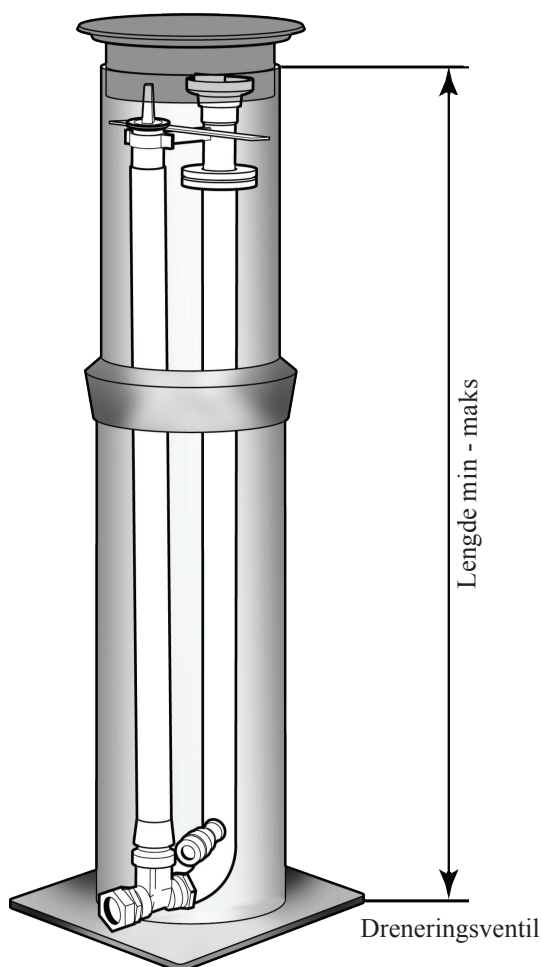

## Spylepostbrønn komplett

Spylepostbrønn type BBD leveres komplett med stigerør og ventil.

Brønnens teleskoplengder er tilpasset til stigerøret.

Brønnen er produsert i PE-plast med innfestingsdetaljer i rustfritt stål.

Leveres komplett med stigerør BBF og ventil for drenering. (Se datablad 2.210 for mer info)

Brønnen leveres i høyder fra 1120 - 3970 mm.

### Type BBD

Type	Lengde min-maks	Vekt	NRF
BBD1	1120 - 1720	48 kg	557 67 76
BBD2	1470 - 2420	53 kg	557 67 77
BBD3	1820 - 3020	69 kg	557 67 78
BBD4	2520 - 3970	85 kg	557 67 79

HELNOR AS  
Postboks 10  
2380 Brumunddal