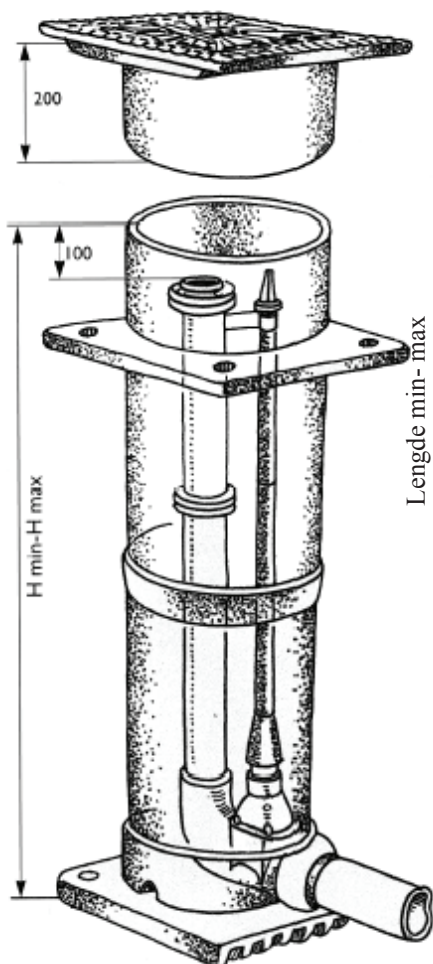

## Spylepostbrønn komplett

Spylepostbrønn type BBD leveres komplett med stigerør og ventil.

Brønnens teleskoplengder er tilpasset til stigerør.

Brønnen er produsert i PE-plast med innfestingsdetaljer i rustfritt stål.

Leveres komplett med stigerør BBF og ventil for drenering. (Se datablad 2.210 for mer info)

Brønnen leveres i høyder fra 1120 - 3970 mm.

### Type BBD

Type	Lengde min-maks	Vekt
BBD1	1120-1720 mm	48 kg
BBD2	1470-2420 mm	53 kg
BBD3	1820-3020 mm	69 kg
BBD4	2520-3970 mm	85 kg

HELNOR AS  
Postboks 10  
2380 Brumunddal

Tlf. 62 35 68 00  
Fax. 62 35 68 01