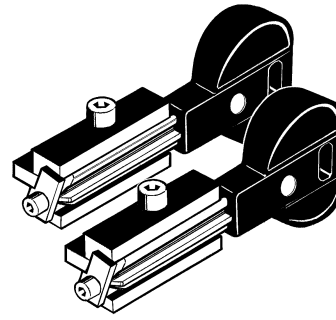

D707754ZB

*Adaptors for SIMPLEX keys
Adattatori per chiavi SIMPLEX
Adapters für SIMPLEX Schlüssel
Adaptateurs pour clés SIMPLEX
Adaptadores para llaves SIMPLEX*

PER:
FOR:

HYUNDAI (J)