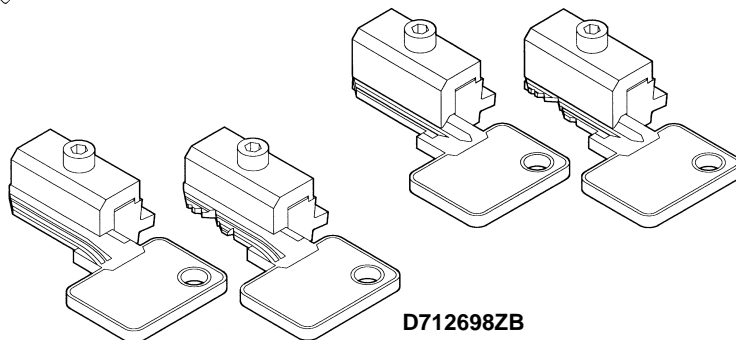

D712698ZB

Adaptors for SP and TSP keys
Adattatori per chiavi SP e TSP
Adapter für SP und TSP Schlüssel
Adaptateurs pour clés SP et TSP
Adaptadores para llaves SP y TSP