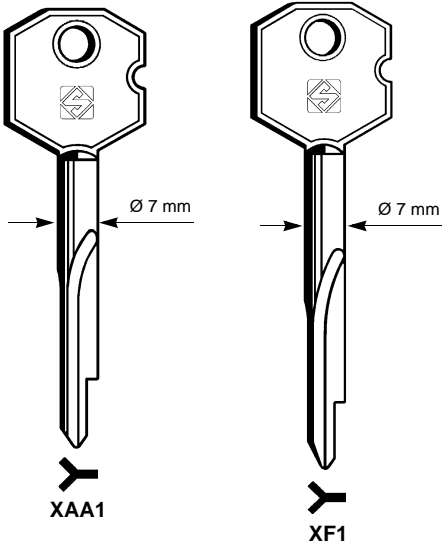

PER:
FOR:

ALA (I)

FIAM (I)

OPTIONAL