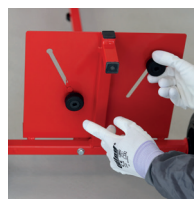

Para **NOVAS**
oportunidades...

Colad
inventing more

Só Colad!

Dispensador de filme de plástico Colad

Para um processo de isolamento melhorado e trabalhos de pintura mais limpos!

Agora, pode dosear a sua fita adesiva em qualquer lugar, em qualquer altura e em qualquer ponto com o dispensador inteligente de fita adesiva, de elevada qualidade, extremamente flexível e móvel. Como resultado, a sua oficina permanece limpa, com menos hipóteses de contaminação por poeira e melhoria dos processos de trabalho.

Vantagens

- Fácil de mover
- Limite a contaminação com poeira em objetos pintados com as caixas dispensadoras fechadas da Colad
- Pode ser armazenado na vertical para poupar espaço
- Pode ser utilizado por um único operador para um processo de trabalho inteligente

Fácil de mover.

Configurar para o tamanho correto.

Suportes de largura
↔
ajustáveis para
manterem a caixa
firmemente no lugar.

Colocar a caixa
distribuidora.

vertical
posição de armazenamento

comprimento ajustável
máx. 110 cm