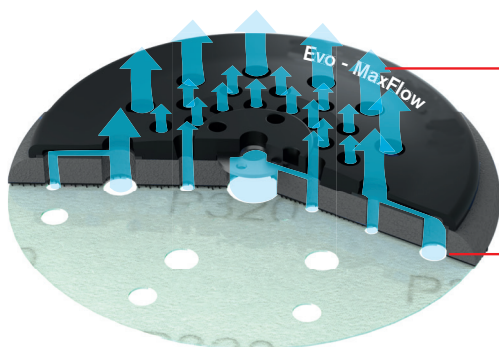

## Evo - MaxFlow Ondersteuningspad

*De Ondersteuningspad voor extreem effectieve stofafzuiging!*

Hoogwaardige universele schuurpad. De Ondersteuningspad heeft een diameter van 150 mm en heeft 96 gaten voor een extreem goede stofafzuiging. Dit voorkomt dat de schuurschijf verstopt raakt en houdt je schuurschijf scherp en gaat daardoor langer mee. Geschikt voor pneumatische en elektrische schuurmachines (inclusief adapters en bouten). Kan worden gebruikt met alle soorten schuurschijven en alle gatenpatronen.

- **Extreem effectieve stofafzuiging**  
Verwijdert veel stof, voorkomt dat de schuurschijf verstopt raakt. Houdt je schuurschijven scherp en gaan daardoor langer mee.
- **Perfect eindresultaat**  
Heeft een goede ballans en geeft een gelijkmatig geschuurd oppervlakte.
- **Hoge prestaties & kwaliteit**  
Constante prestaties. Kan worden gebruikt bij intensieve toepassingen.
- **Gemakkelijk in gebruik**  
Klittenbandsysteem voor het snel wisselen van de schuurschijven.

Afgezogen stof

Kanalen voor  
stofafzuiging

Krachtige stofafzuiging voor een betere  
afwerking en een schonere omgeving

Colad creëert unieke mogelijkheden voor eindgebruikers, met een focus op het behalen van het optimale eindresultaat op de meest efficiënte en effectieve manier. Colad draagt bij aan het werkplezier, efficiëntie, duurzaamheid, professionaliteit en winstgevendheid. Colad, inventing more!

**Colad Evo - MaxFlow Ondersteuningspad**

Art. nr. 3680

**Gerelateerde producten**

Art. nr. 3683 - Interface Pad Soft

Art. nr. 3680xxx10 - Schuurschijven Premium

Art. nr. 3684 - Fixing Kit Rupes

Bevestiging: inclusief adapters en bouten.