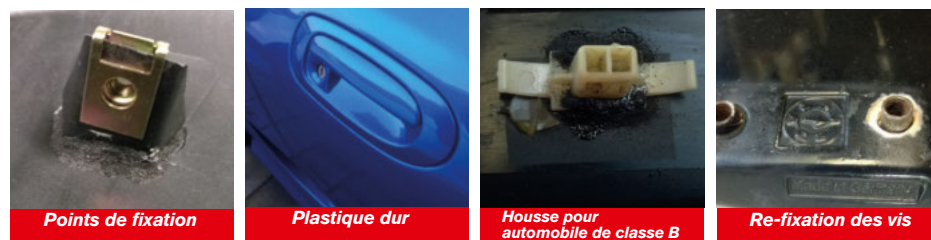

Colad
inventing more

Exclusivité Colad!

Magic Fix

- ✓ super solide
- ✓ durable
- ✓ prend en 7 secondes
- ✓ résiste à la chaleur (jusqu'à 160°C)
- ✓ peut se repeindre

Colad Magic Fix

Réparation durable et ultra-solide obtenue en quelques secondes. Peut faire l'objet d'un ponçage et d'une mise en peinture. Magic Fix est une colle et un mastic assurant une réparation rapide et solide de divers matériaux.

Réparez (presque) tout avec Magic Fix, un produit de la marque Colad. Une super colle à combiner avec une poudre de renforcement noire et grise. Si cela vaut la peine de réparer: **Réparez, Poncez et Peignez! C'est prêt!**

Utilisez Magic Fix de Colad pour coller, combler et réparer divers matériaux comme l'acier, les matières plastiques, l'aluminium, la fibre de verre, la fibre de carbone et le caoutchouc. Comblez les fissures ou les vides avec Magic Fix, par exemple:

- Au niveau des points de fixation des pare-chocs automobiles
- Au niveau des poignées des portières en plastique dur
- Pour le comblement et le reperçage
- Pour la re-fixation des vis
- Au niveau des rétroviseurs
- Au niveau des protections des poussoirs
- Au niveau des grilles
- Au niveau des pare-chocs.

Ce produit permet de redonner rapidement aux objets leur forme originale. À utiliser sur les pièces visibles et non visibles. Après réparation, le produit Magic Fix peut être poncé et peint. Obtenez une réparation durable et ultra solide en quelques secondes.

Points de fixation

Plastique dur

Housse pour automobile de classe B

Re-fixation des vis