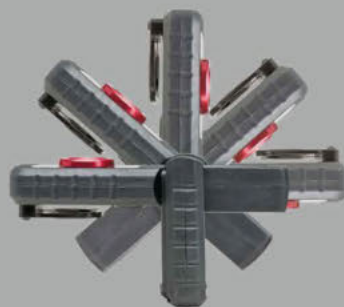

Réf. 9330

Pour plus d'informations, contactez: vente@emm.com