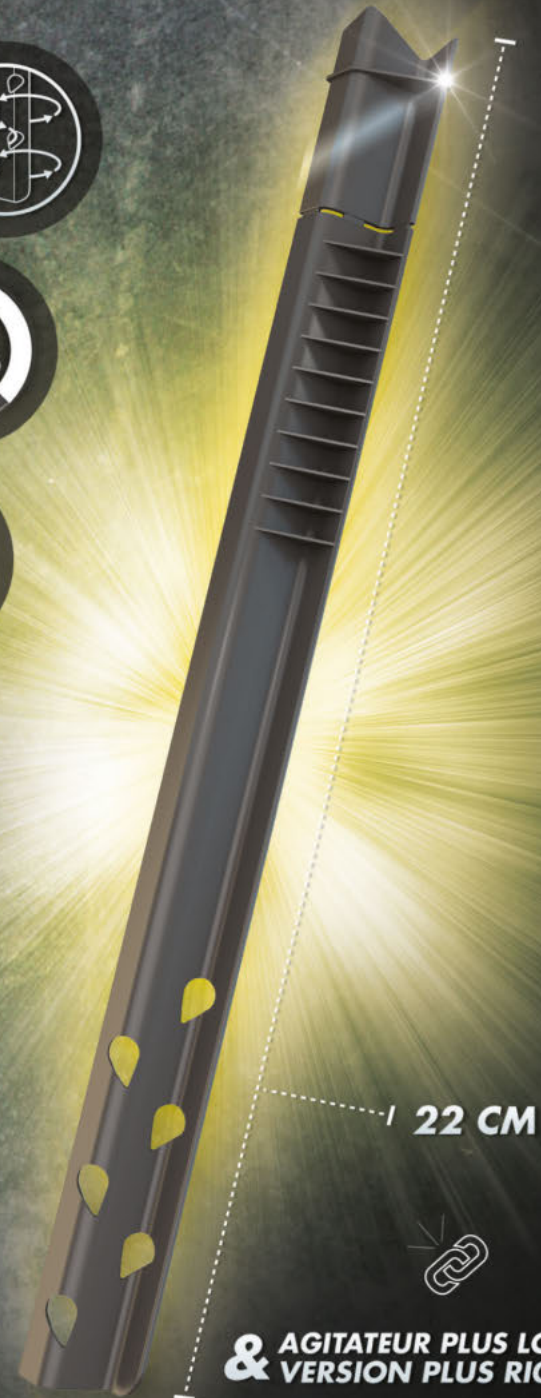

TURBOMIX PAINTSAVER™

Une préparation plus rapide, une réduction maximale des pertes de peinture et le mélange optimal!

Le mélange parfait des pigments est crucial pour un résultat final impeccable.

Gagnez jusqu'à 40 % de temps de mélange avec les peintures métalliques et 30 % avec les peintures standard.

Le système innovant « Break It to Save It » vous garantit que tout le surplus de peinture et de pigments est enlevé.

Le mélange parfait des pigments est crucial pour un résultat final impeccable. Mélanger la peinture avec le Turbomix Paintsaver™ accélère le processus, réduit le gaspillage de peinture et assure un résultat parfait!

Le Turbomix Paintsaver™ est le successeur du Turbomix bien connu, pièce maitresse de la gamme de produits de préparation de peinture de EMM. Cet agitateur a été optimisé pour garantir un mélange parfait des couleurs et une réduction maximale du gaspillage de la peinture.

Grâce à sa forme innovante et brevetée en forme de Z et à des trous plus grands en forme de gouttes, le Turbomix Paintsaver™ permet un mélange plus rapide d'environ 30%, et jusqu'à 40% environ pour les teintes métal.

Réf. 9500

Boîte distributrice de 512 Pièces

22 CM

**& AGITATEUR PLUS LONG
& VERSION PLUS RIGIDE**

Voulez-vous accélérer vos opérations de mélange et réaliser le mélange parfait?

Commandez le Turbomix Paintsaver™! Contactez vente@emm.com ou votre distributeur Colad local.