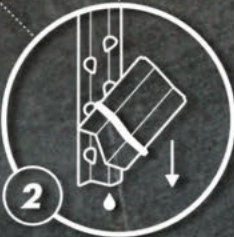

TURBOMIX PAINTSAVER™

EXTRA RIGIDE

DETACHEZ L'EXTREMITE
AVANT DE MELANGER

PRISE
ERGONOMIQUE

POUR ÉCONOMISER
DE LA PEINTURE ET
PIGMENTS

CONVIENT À
TOUS LES TYPES
DE GODETS

CONÇU POUR OBTENIR
LE MÉLANGE PARFAIT