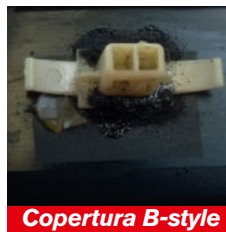

Plastica dura

Viti da riadattare

Copertura B-style