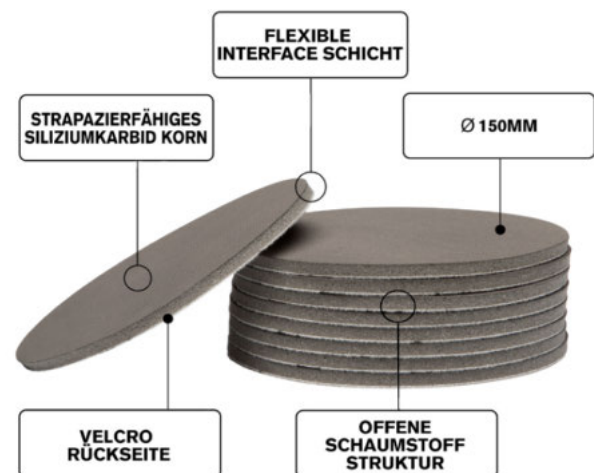

**Auf zu NEUEN
Möglichkeiten...**

Colad
inventing more

NurColad!

Colad Optimus

Beschleunigt den Polierprozess und garantiert ein makelloses Ergebnis!

Die Erreichung einer hochglänzenden Fläche beansprucht viel Zeit und Sorgfalt. Das Schleifen der Oberfläche mit Colad Optimus vor der Politur beschleunigt und verbessert den gesamten Polierprozess!

Vorteile

- ✓ **Zeiteinsparung**
Perfekte Vorbereitung der Oberfläche.
- ✓ **Beste Ergebnisse**
Hilft, ein Hochglanzresultat zu erreichen.
- ✓ **Flexibel**
Ideal zum Schleifen von Rundungen und Kanten.
- ✓ **Strapazierfähig**
Extra lange Standzeit.
- ✓ **Multifunktional**
Sowohl für den Nass- als auch Trockenschliff.

Colad Optimus 20 Stück / Karton.

			
Art.-Nr. 3881000	Art.-Nr. 3882000	Art.-Nr. 3883000	Art.-Nr. 3884000
Blau	Weiß	Rot	Grau
Körnung 1000	Körnung 2000	Körnung 3000	Körnung 4000

Ähnliche Produkte:

Colad Pumpsprüher
Art.-Nr. 9705 - 1000 ml