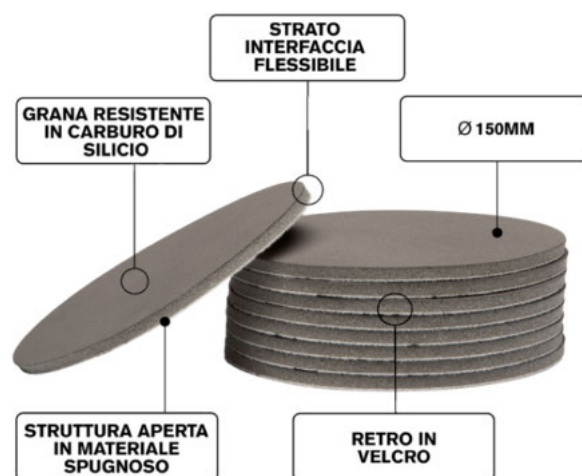

Per **NUOVE**
soluzioni...

Colad
inventing more

Solo Colad!

Colad Optimus

Velocizza il processo di lucidatura e garantisce un risultato impeccabile!

Per raggiungere un'elevata lucentezza e una finitura impeccabile ci vuole molto tempo e molta precisione. Carteggiando la superficie con Colad Optimus prima della lucidatura, il processo risulta però migliore e più rapido.

Vantaggi

- ✓ **Risparmio di tempo**
  Prepara in modo perfetto la superficie.
- ✓ **Risultati eccellenti**
  Aiuta a raggiungere un'elevata lucentezza.
- ✓ **Flessibilità**
  Ideale per la sabbatura di curve e spigoli.
- ✓ **Resistenza**
  Dura più a lungo.
- ✓ **Multifunzione**
  Adatta per sabbatura a secco e a umido.

Colad Optimus Confezione da 20 pezzi.

Art. n. 3881000	Art. n. 3882000	Art. n. 3883000	Art. n. 3884000
Blu	Bianco	Rosso	Grigio
Grana 1000	Grana 2000	Grana 3000	Grana 4000

Prodotti correlati:

Colad Spruzzino
nebulizzatore a pompa
Art. n. 9705 - 1000 ml

Hamach Alpha Serie
Art. n. 000314 / 000315