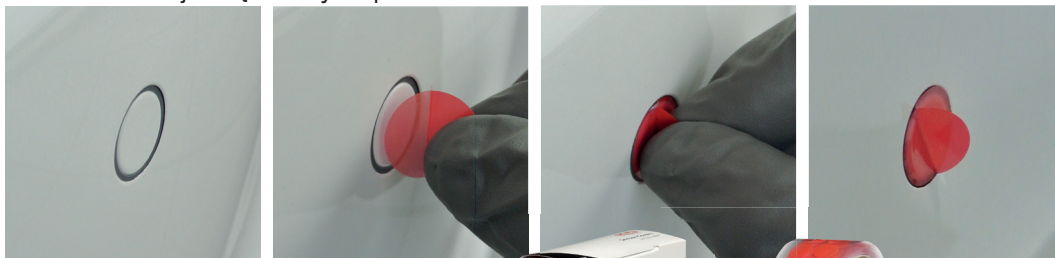

**Dla NOWYCH
możliwości...**

Colad
inventing more

Tylko Colad!

Colad Naklejki do maskowania

Łatwe i szybkie rozwiązanie do maskowania wbudowanych czujników parkowania!

Wbudowane czujniki parkowania wymagają zachowania ostrożności. Aby odpowiednio wyszlifować czy pomalować zderzak, trzeba je dokładnie zakryć. Albo, co gorsza, wymontować. Obydwa rozwiązania są czasochłonne. Ten problem można rozwiązać, używając naklejek do maskowania czujników Colad.

Ochrona podczas całego procesu! ✓ Szlifowania ✓ Lakierowania ✓ Polerowania.

Naklejki Colad zostały zaprojektowane z myślą o łatwym i sprawnym maskowaniu czujników parkowania podczas procesu szlifowania i lakierowania. Specjalny kształt naklejek zapobiega przedostawaniu się lakieru pod ich powierzchnię oraz sprawia, że zarówno aplikacja jak i usuwanie naklejek są niezwykle proste.

PRODUKT ŁATWY W UŻYCIU
Założenie i zdjęcie trwa zaledwie kilka sekund!

IDEALNIE DOPASOWANE WYMIA RY
Odpowiednie dla większości nowoczesnych czujników!

POZWALA NA SZLIFOWANIE
Można szlifować mechanicznie.