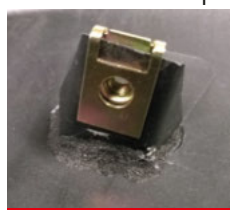

- Befestigungspunkte an Stoßstangen
- Autotürgriffe aus Hartplastik
- Füllen und neu bohren
- Innengewinde ausbessern
- Rückspiegel
- Ventildeckel
- Gitter
- Stoßstangen.

Gegenstände werden in ihrer ursprünglichen Form schnell wiederhergestellt.

2 x

1 x

Colad Magic Fix

Art.-Nr. 4325

Magic Fix Inhalt

Kleber (A) 6 Stk. 10 ml,
Verstärkungspulver (B) 2 Stk.
Schwarz 22 g und 1 Stk. Grau
22 g, 1 roter Stift, 1 Handschuh, 1
Applikator und Bedienungsanleitung.