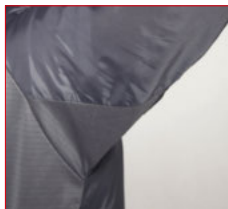

**Für NEUE
Möglichkeiten...**

Colad
inventing more

OnlyColad!

Colad BodyGuard®

**Für ein Höchstmaß an Tragekomfort und
Arbeitssicherheit während des ganzen Tages!**

Der Colad BodyGuard® bietet einen optimalen Rundumschutz gegen Farbnebel und verhindert die Verschmutzung der Lackarbeit durch Fasern, Staub und Flusen.

Bei uns steht der Benutzer im Vordergrund!

Für ein Höchstmaß an Arbeitskomfort wurden bei dieser aktualisierten Version des BodyGuard® die Erfahrungen unserer Anwender berücksichtigt. Durch den Einsatz einer anderen Gewebeart haben wir die Antistatikeigenschaften verbessern können und die neu designte Kapuze sorgt für eine bessere Passform!

**1 % Kohlenstofffaseranteil
für bessere Antistatik-
eigenschaften!**

**Großzügig geschnittene
und trotzdem perfekt anliegende
Kapuze bietet ein Plus an
Tragekomfort!**

**Immer noch die beste
Passform mit einem
Höchstmaß an Trage-
komfort!**

Wie Sie bereits wissen, verfügt der BodyGuard® über:

- Äußerst atmungsaktive Eigenschaften
- Weiche, dehnbare Bündchen
- Verschleißfester Reißverschluss
- Zwei Gesäßtaschen
- Robustes graues Nylongewebe
- Besondere Bewegungsfreiheit