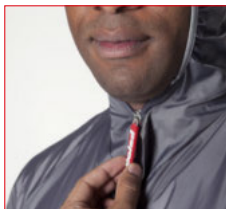

**Für NEUE
Möglichkeiten...**

Colad
inventing more

OnlyColad!

Colad BodyGuard®

**Für ein Höchstmaß an Tragekomfort und
Arbeitssicherheit während des ganzen Tages!**

Der Colad BodyGuard® bietet einen optimalen Rundumschutz gegen Farbnebel und verhindert die Verschmutzung der Lackarbeit durch Fasern, Staub und Flusen.

Bei uns steht der Benutzer im Vordergrund!

Für ein Höchstmaß an Arbeitskomfort wurden bei dieser aktualisierten Version des BodyGuard® die Erfahrungen unserer Anwender berücksichtigt. Durch den Einsatz einer anderen Gewebeart haben wir die Antistatikeigenschaften verbessern können und die neu designte Kapuze sorgt für eine bessere Passform!

**1 % Kohlenstofffaseranteil
für bessere Antistatik-
eigenschaften!**

**Großzügig geschnittene
und trotzdem perfekt anliegende
Kapuze bietet ein Plus an
Tragekomfort!**

**Immer noch die beste
Passform mit einem
Höchstmaß an Trage-
komfort!**

Wie Sie bereits wissen, verfügt der BodyGuard® über:

- Äußerst atmungsaktive Eigenschaften
- Weiche, dehnbare Bündchen
- Verschleißfester Reißverschluss
- Zwei Gesäßtaschen
- Robustes graues Nylongewebe
- Besondere Bewegungsfreiheit