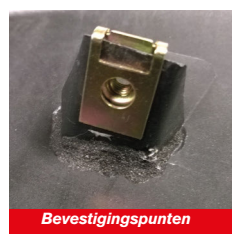

- autobumper bevestigingspunten
- motor afdekplaten
- hard plastic deurgrepen
- grillen
- vullen en opnieuw boren
- bumpers.
- montage achteruitkijkspiegels

Objecten zijn snel te herstellen in hun oorspronkelijke vorm. Gebruik Magic Fix op de zicht- en onzichtbare delen. Na de reparatie met Magic Fix kan er direct worden geschuurd en gespoten. Kies Magic Fix voor een supersterke reparatie!

6 x

2 x

1 x

Colad Magic Fix

Art.nr. 4325

Magic Fix inhoud

Lijm (A) 6 stuks 10 ml, vulpoeder (B) 2 stuks zwart 22 g en 1 stuks grijs 22 g, rode dopjes, 1 handschoen, 1 applicator en een gebruikshandleiding.

Bevestigingspunten