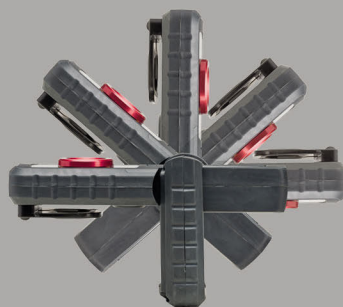

“Colad Check Light is een gemakkelijk te gebruiken, werklamp welke de kwaliteit van het werk verbetert en kosten en tijd bespaart!”

De Colad Check Light garandeert een heldere en natuurlijke lichtstraal op elk moment en tijdens elke klus. Deze LED werklamp met ultrahoge CRI-waarde is ontwikkeld om de meest accurate kleurcontrole uit te voeren. Dit voorkomt klachten door een mismatch in kleur. Daarnaast kunt u er met gemak de kleinste krassen en oneffenheden mee opsporen.

Het lichtgewicht karakter en de ergonomische grip maken de lamp gemakkelijk in gebruik. De flexibele lamp kantelt tot 180 graden en kan met behulp van de draaibare stevige haak of de sterke ingebouwde magneet overal worden geplaatst. De werklamp is makkelijk mee te nemen in de zak of aan de werkriem door de ingebouwde riemclip.

Ultrahoge CRI COB LED

Stap1/Stap2 400/180 lumen 1100/550lux

Stap1/Stap2 1h/3h

4500 K

95 CRI ultrahoog

IP 65 water-/stofbestendig

Gerelateerde producten:

Colad Easy2Check®
Art.nr. 9300

Colad Spuitstaaltjes
Art.nr. 9315-0#

Colad Magnetische Spuitstaalhouder
Art.nr. 931901

Art.nr. 9330

Meer informatie, neem contact op met: verkoop@emm.com