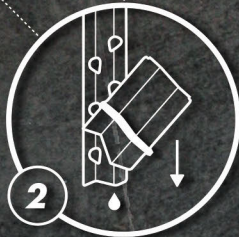

**OM LAK EN
PIGMENTEN TE
BESPAREN**

**GESCHIKT VOOR ALLE
SOORTEN MENGBEKERS**