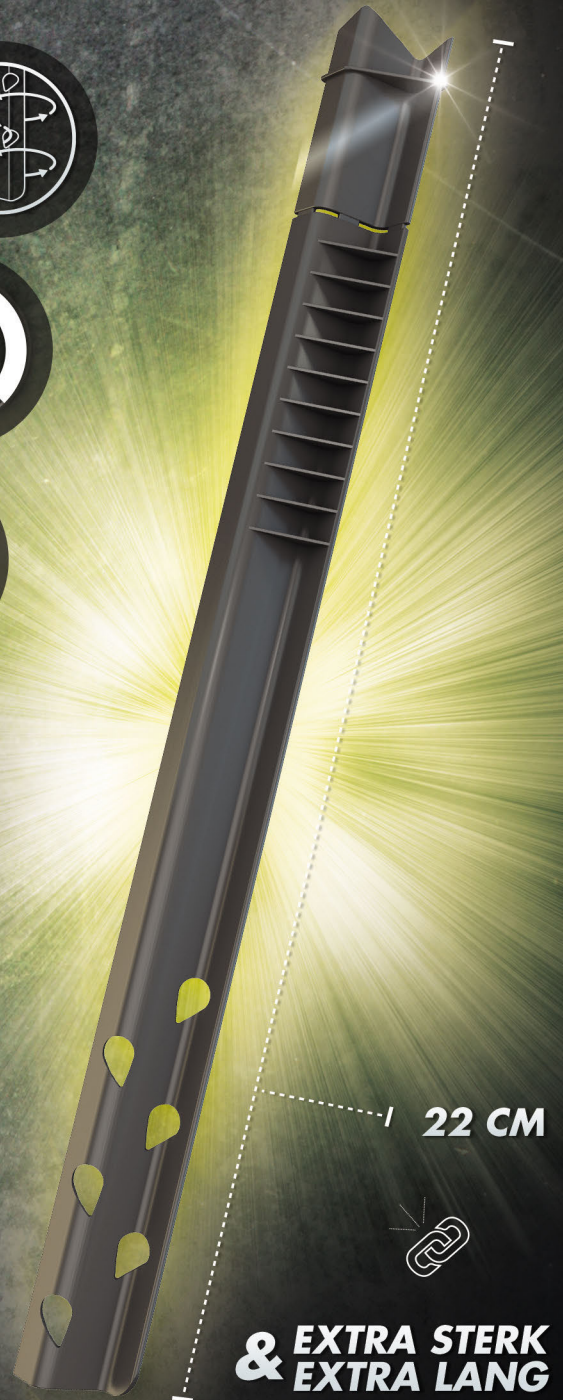

TURBOMIX PAINTSAVER™

Sneller mengen, minimale verspilling van lak en de perfecte vermenging!

Perfekte consistentie en pigmentvermenging.

40 % sneller mengen van metallic lakken en 30 % sneller mengen van conventionele lakken.

Het innovatieve 'break it to save it' systeem zorgt voor de verwijdering van overtollige lak en pigmenten van de roerstok.

Perfekte consistentie en pigmentvermenging zijn cruciaal voor een strak eindresultaat. Lak mengen met de Turbomix Paintsaver™ versnelt het proces, reduceert de lakverspilling en garandeert een perfect resultaat!

Dankzij de innovatieve en gepatenteerde Z-vorm met unieke gaten mengt de Turbomix Paintsaver™ 30% sneller, wat kan oplopen tot 40% bij metallic lakken.

Het geïntegreerde 'break it to save it' systeem maakt het mogelijk overtollige lak gemakkelijk en snel van de roerstok te verwijderen voor deze wordt weggegooid (5-7 gram besparing).

Art.nr. 9500
Dispenserdoos 500 +12 st

22 CM

**& EXTRA STERK
EXTRA LANG**

Wilt u uw mengproces versnellen en keer op keer de perfecte vermenging realiseren?

Bestel dan nu uw Turbomix Paintsavers™! Neem contact op met: verkoop@emm.com of uw Colad dealer