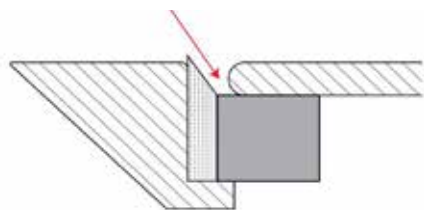

## Diagonale Maskeerkleefstip

*Innovatieve diagonale kleefstrip voor de gladst mogelijke randen.*

Dicht openingen tussen plaatwerk af en voorkom dubbel werk op harde lakovergangen met behulp van onze innovatieve diagonale kleefstrip. Gemakkelijk aan te brengen en te verwijderen zonder resten achter te laten. Speciaal ontworpen om u te helpen de gladst mogelijke lakovergangen te creëren, zodat u geen dubbel werk op uw plaatwerk hoeft te doen. Bespaar tijd en bereik het gladst mogelijke eindresultaat. Geschikt voor gebruik in de kleinste openingen.

Diagonaal ontwerp om lak naar de rand te laten lopen.  
Perfect geschikt voor voertuigdeuren met binnenwand.

Perfekte randdefinitie zonder vervaging van de binnenzijde.

Verwijder de zelfklevende plakstrip voor gebruik.