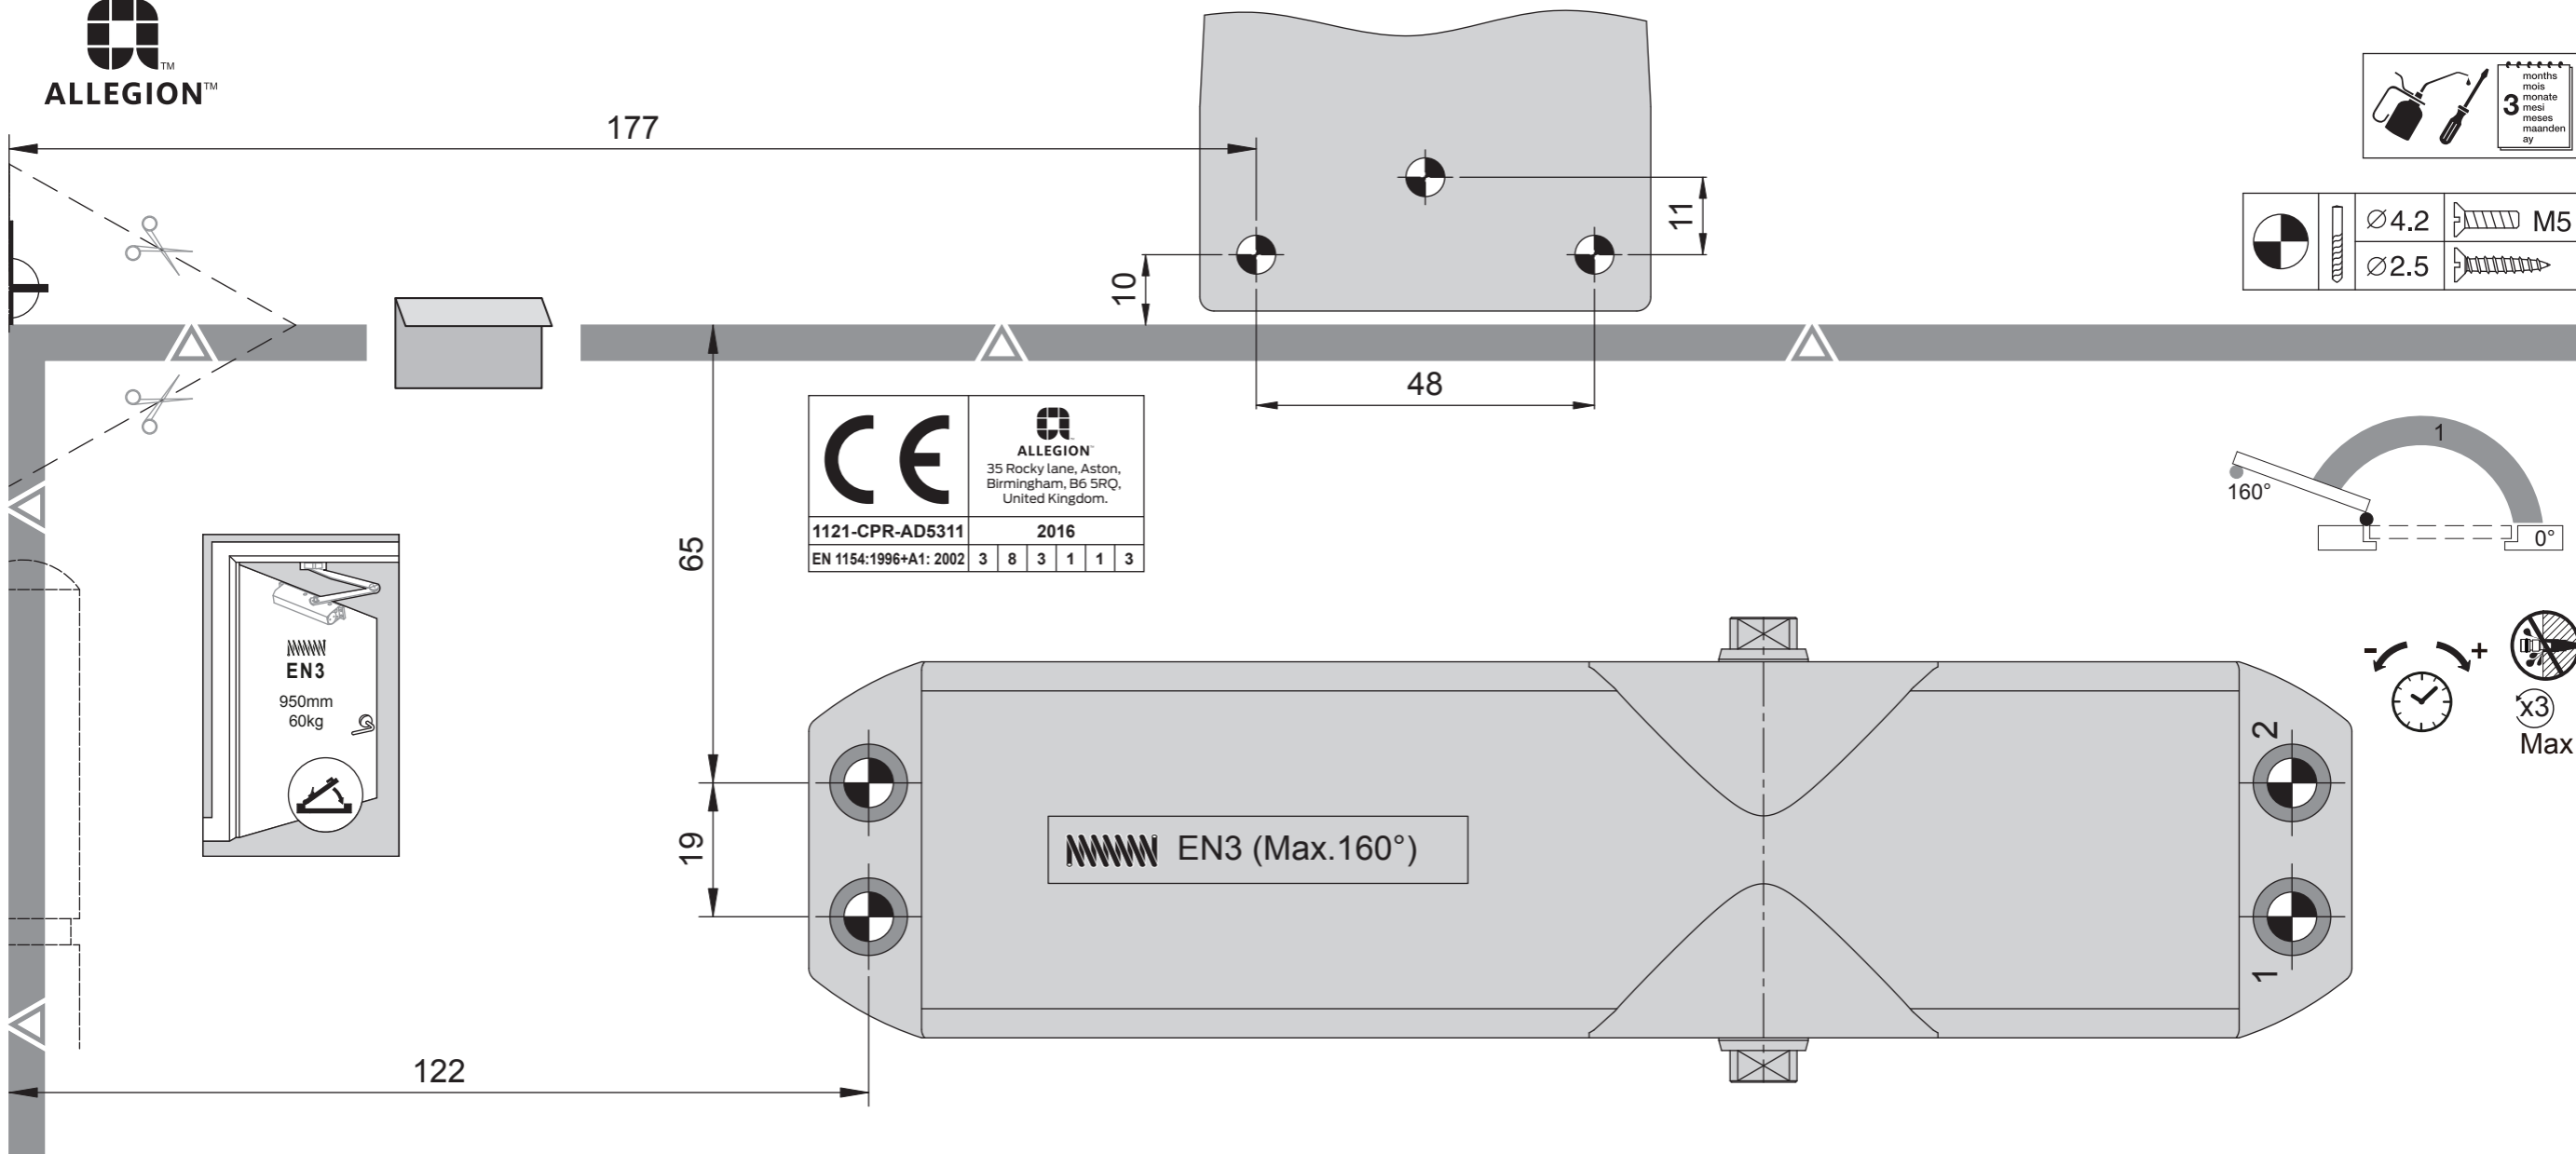

	Ø 4.2		M5
	Ø 2.5		

3 months
 mois
 monate
 mesi
 meses
 maanden
 ay

	Ø 4.2		M5
	Ø 2.5		

certifire
 CF 5512