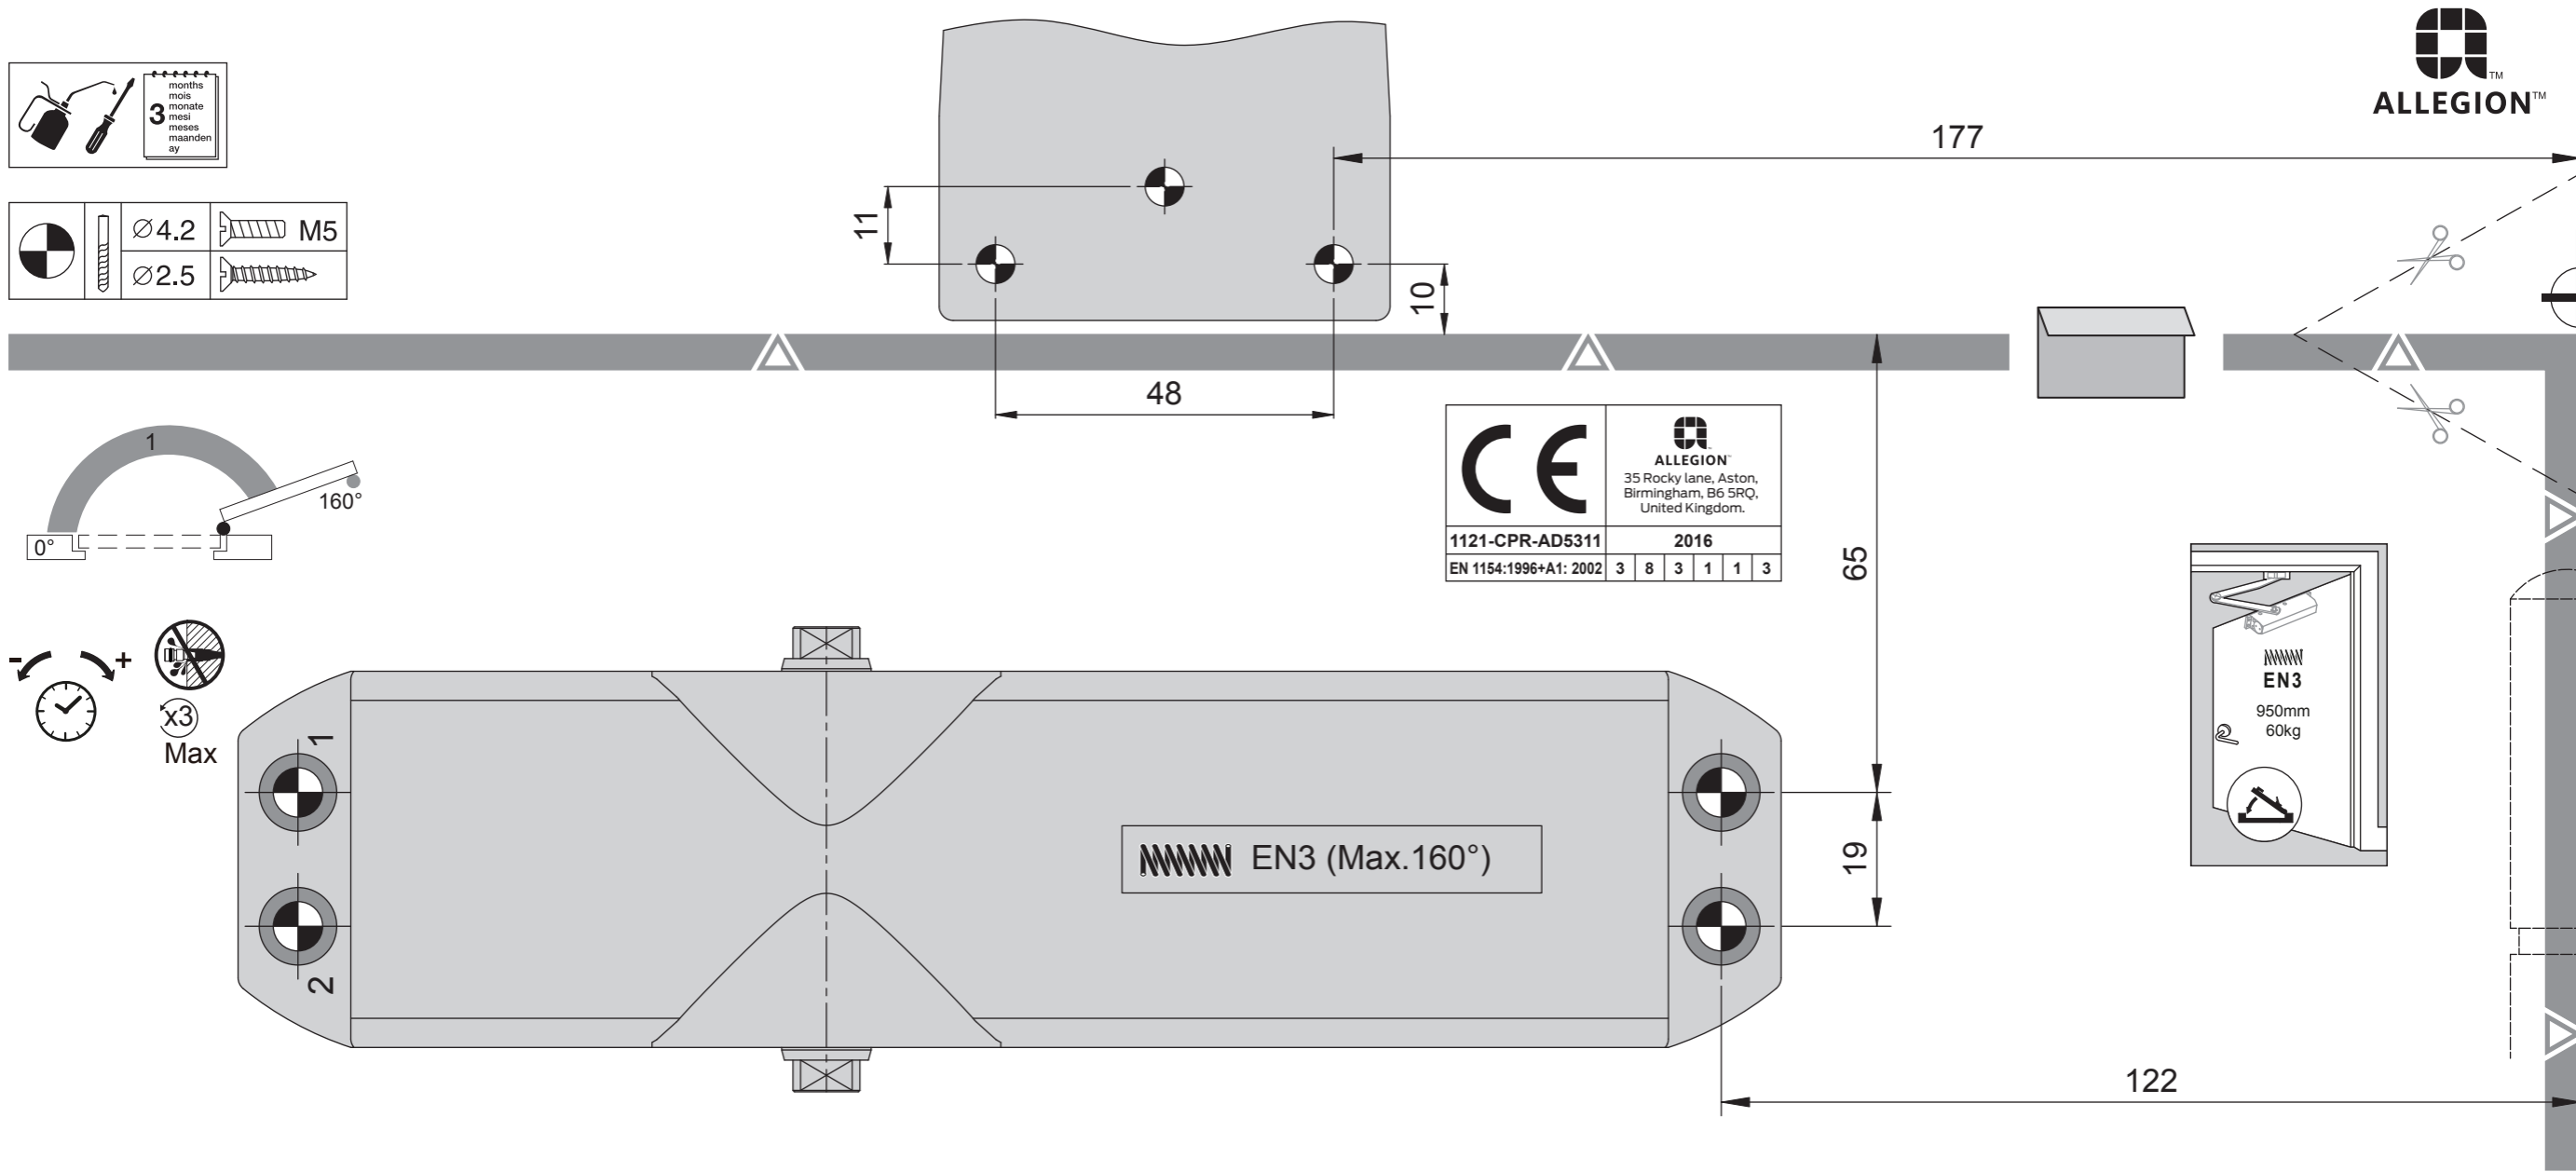

	Ø 4.2		M5
	Ø 2.5		

3 months
 mois
 monate
 mesi
 meses
 maanden
 ay

	Ø 4.2		M5
	Ø 2.5		

certifire
 CF 5512