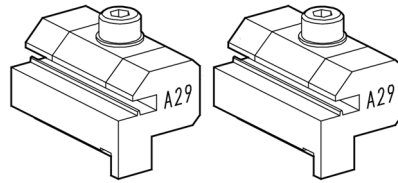

# MATRIX EVO - PRO

PER:  
FOR:

**BKS (DE)**

(WS50 MK)

OPTIONAL

**D738358ZB**

Adapters A29  
Adattatori A29  
Adapters A29  
Adaptateurs A29  
Adaptadores A29  
Adaptadores A29

OPTIONAL