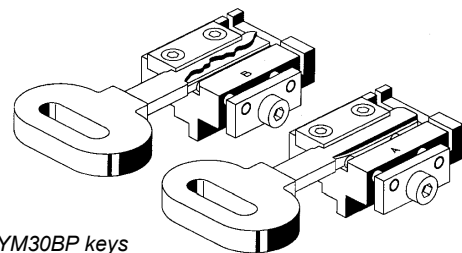

OPTIONAL

YM30BP

YM30P

YM30T5

VALEO-YMOS (D)

YMOS (D)

**D708910ZB**

Adaptors for YM30P-YM30BP keys  
Adattatori per chiavi YM30P-YM30BP  
Adapters für YM30P-YM30BP Schlüssel  
Adaptateurs pour clés YM30P-YM30BP  
Adaptadores para llaves YM30P-YM30BP  
Adaptadores para chaves YM30P-YM30BP