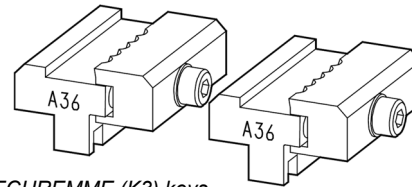

**D740453ZB**

Cutter F49  
Fresa F49  
Fräser F49  
Fraise F49  
Fresa F49  
Fresa F49

PER:  
FOR: **SECUREMME (IT)**

(K3)  
5 pin

(K3)  
5+5 pin

OPTIONAL

**D742524ZB**

Adapters A36 for SECUREMME (K3) keys  
Adattatori A36 per chiavi SECUREMME (K3)  
Adapters A36 für SECUREMME (K3) Schlüssel  
Adaptateurs A36 pour clés SECUREMME (K3)  
Adaptadores A36 para llaves SECUREMME (K3)  
Adaptadores A36 para chaves SECUREMME (K3)