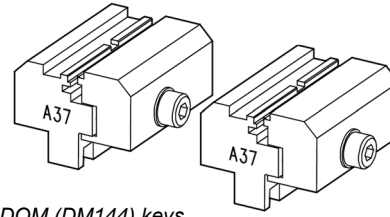

# MATRIX EVO - PRO

PER:  
FOR:

**DOM (DE)**  
**CORBIN (IT)**

**DM144**

IX6 KG Prof.121

OPTIONAL

**D742622ZB**

*Adapters A37 for DOM (DM144) keys*  
*Adattatori A37 per chiavi DOM (DM144)*  
*Adapters A37 für DOM (DM144) Schlüssel*  
*Adaptateurs A37 pour clés DOM (DM144)*  
*Adaptadores A37 para llaves DOM (DM144)*  
*Adaptadores A37 para chaves DOM (DM144)*