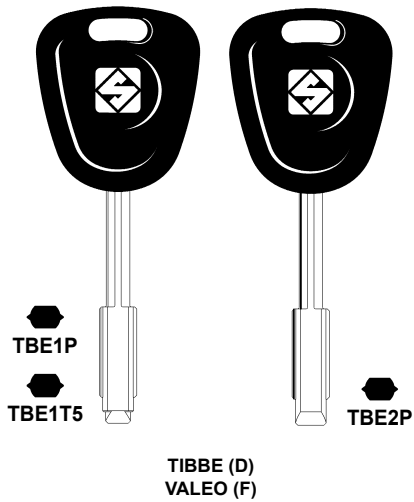

MATRIX EVO - PRO

PER:
FOR: **JAGUAR (GB)**