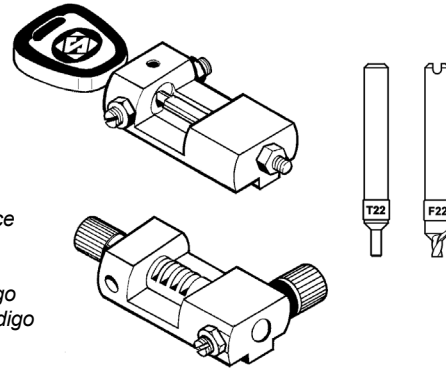

# MATRIX EVO - PRO

PER:  
FOR: **JAGUAR (GB)**

OPTIONAL

**D707657ZB**  
Code attachment  
Dispositivo a codice  
Code-Vorrichtung  
Dispositif à code  
Dispositivo a código  
Dispositivo por código

PER:  
FOR: **LANCIA (IT)**