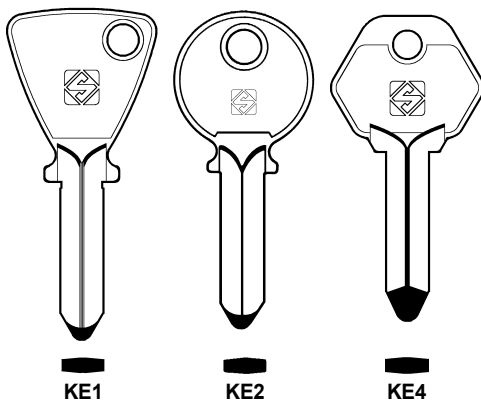

KESO (CH)

KESO 1000

OPTIONAL

D740378ZB

Tracer point T5
Tastatore T5
Taster T5
Palpeur T5
Palpador T5
Palpador T5

D740455ZB

Cutter F5
Fresa F5
Fräser F5
Fraise F5
Fresa F5
Fresa F5

OPTIONAL

D701068ZB

5° adaptors-back
Adattatori 5°-dorso
5° Adapters -Rücken
Adapteurs 5°-dos
Adaptadores 5°-dorso
Adaptadores 5°-dorso

D740357ZB

Tracer point T28
Tastatore T28
Taster T28
Palpeur T28
Palpador T28
Palpador T28

D740430ZB

Cutter F28
Fresa F28
Fräser F28
Fraise F28
Fresa F28
Fresa F28