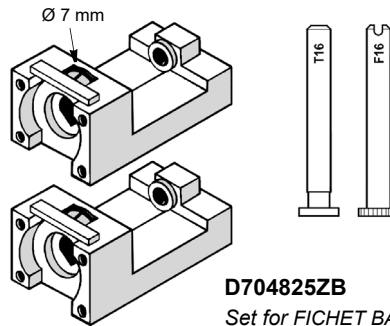

MONOPOLE

OPTIONAL

D704825ZB

Set for FICHET BAUCHE keys
Set per chiavi FICHET BAUCHE
Set für FICHET BAUCHE Schlüssel
Set pour clés FICHET BAUCHE
Set para llaves FICHET BAUCHE
Conjunto para chaves FICHET BAUCHE

SPECIAL ORDER

D705312ZB

Disks 5,2 mm
Coppia dischi mm 5,2
Scheiben 5,2 mm
Disques 5,2 mm
Discos mm 5,2
Par de discos mm 5,2

To fit on D704825ZB adaptors

Da applicare agli adattatori D704825ZB

Auf den Adapter D704825ZB einbauen

À appliquer sur les adaptateurs D704825ZB

A instalarse en los adaptadores D704825ZB

A serem aplicados aos adaptadores D704825ZB

SPECIAL ORDER

PER: **FICHET BAUCHE (FR)**
FOR: