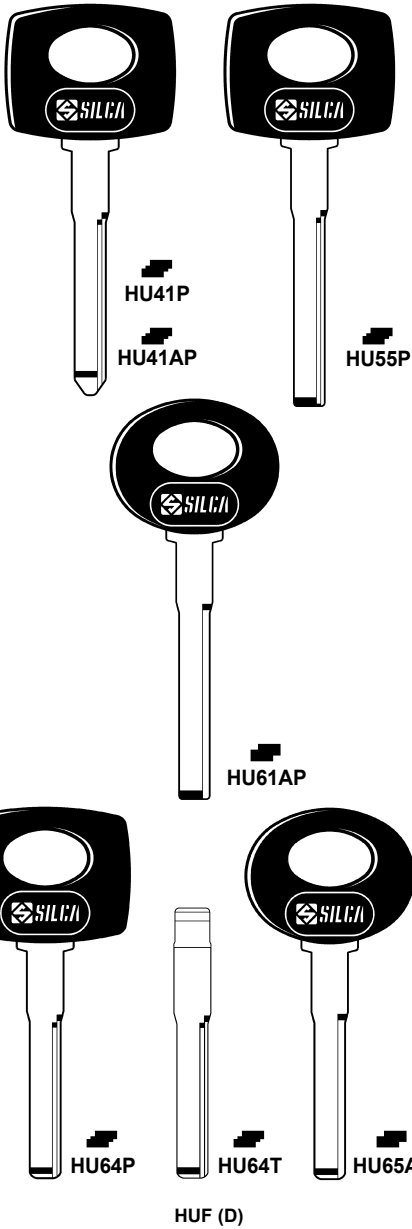

MATRIX EVO - PRO

PER:
FOR:

MERCEDES (DE)

STANDARD
OPTIONAL

COPY COPY

vers. 120V vers. 230V

D910533ZR

Adapters M for MERCEDES keys
Adattatori M per chiavi MERCEDES
Adapters M für MERCEDES Schlüssel
Adaptateurs M pour clés MERCEDES
Adaptadores M para llaves MERCEDES
Adaptadores M para chaves MERCEDES

STANDARD

D739974ZB

Tracer point T22
Tastatore T22
Taster T22
Palpeur T22
Palpador T22
Palpador T22

D739973ZB

Cutter F22
Fresa F22
Fräser F22
Fraise F22
Fresa F22
Fresa F22

PER:
FOR: