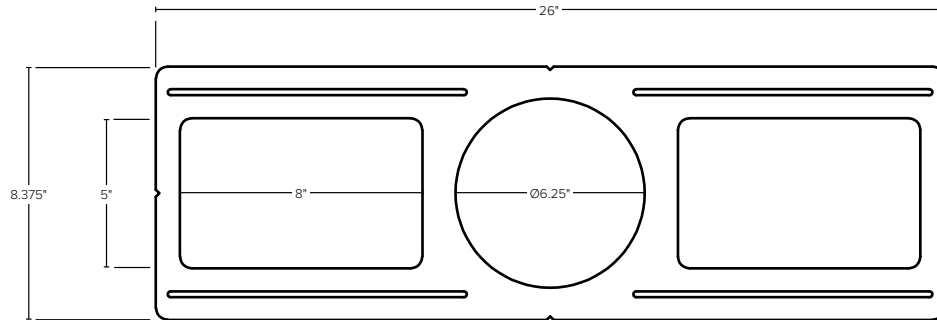

Dimensions:

SIZE	ESL-OPT-4-0616W-33065K	ESL-OPT-6-0520W-33065K	ESL-OPT-8-1635W-33065K	10-INESL-OPT-10-1840W-33065K
DIMENSIONS	ø5.95"A x 3.63"C	ø8.31"A x 4.38"C	ø10.3"A x 4.9"C	ø11.55"A x 5.5"C
CUTOUT	ø4.0" ~ 5.0"	ø6.2" ~ 7.3"	ø8.0" ~ 9.2"	ø9.0" ~ 10.3"

Rough-In Plate Dimensions:

4" Plate

6" Plate

8" Plate