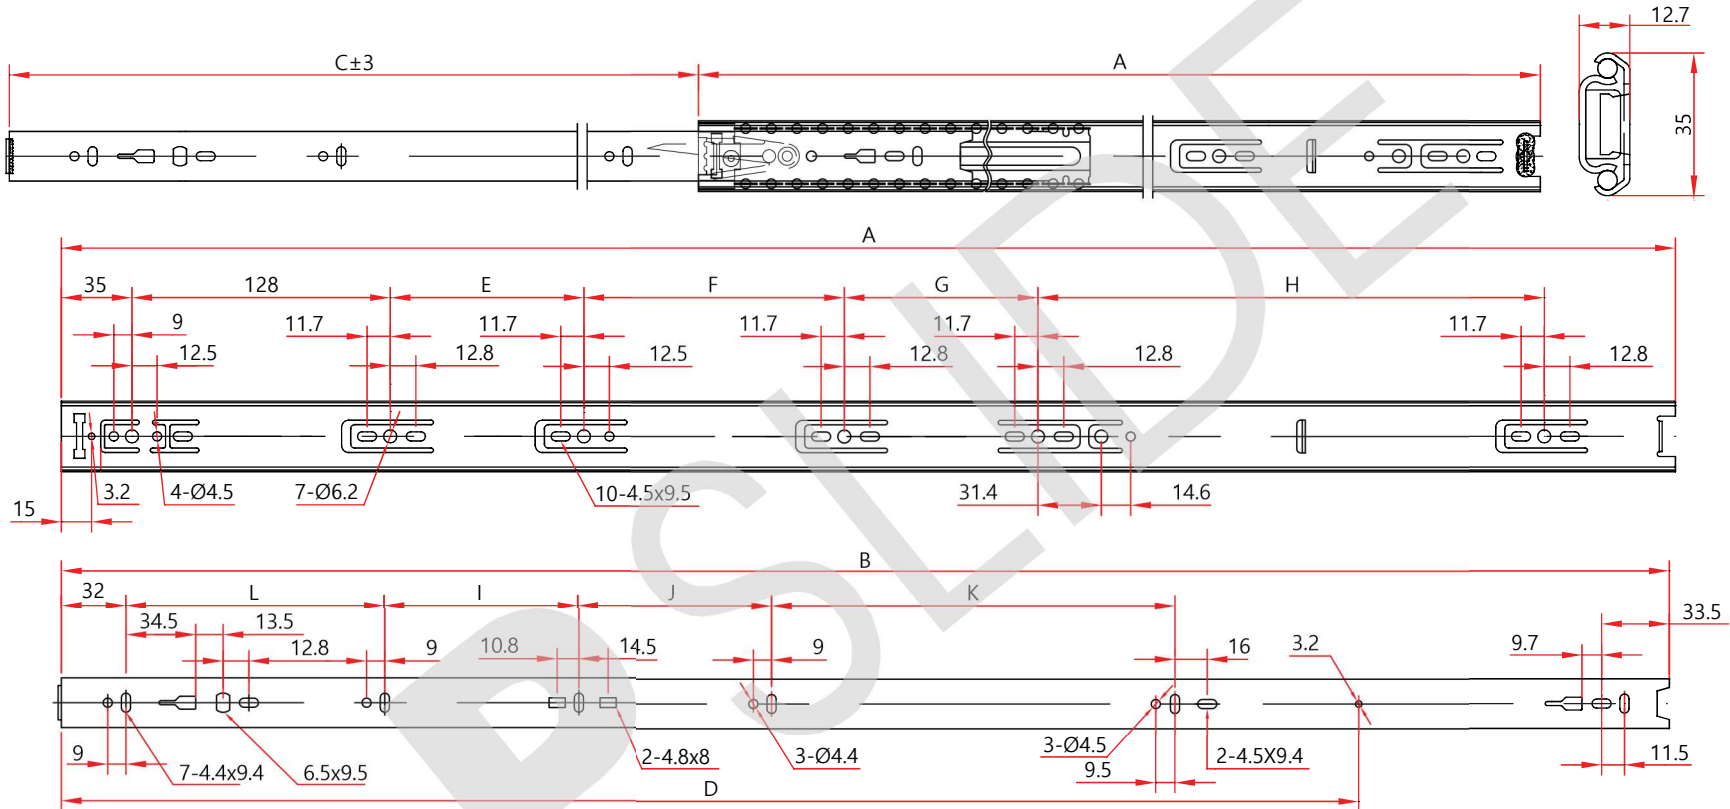

**766**

**3/4 Extension Slide**  
Medium Duty Slide

**Applications:**

- Office furniture
- Cabinets/closets
- Electronic furniture
- Medical furniture

**Features:**

- Up to 45kg load rating
- 3/4 extension
- Positive stop
- Detent-in
- Trigger Disconnect
- Side mounted
- Non handed
- 32mm system hole pattern
- Zinc finish

**Options:**

- Sizes: 250mm - 700mm
- Black finish

Length	A	B	C	D	E	F	G	H	I	J	K	L	Kg
10"	250	247	133	176									20
12"	300	297	183	226	96							126	25
14"	350	347	233	276	128							128	30
16"	400	397	283	326	96	96						128	40
18"	450	447	333	376	96	129			96			128	45
20"	500	497	383	426	96	176			96	96		128	45
22"	550	547	433	476	96	129	96		96	96		128	45
24"	600	597	483	526	96	129	136		96	96		128	45
26"	650	647	533	576	96	129	96	120	96	96	128	128	45
28"	700	697	583	626	96	129	96	181	96	96	151	128	45

**Model 766**  
**3/4 Extension Slide**  
**Ver.3. 29.01.2020**

TOPSLIDE International<sup>®</sup>  
Topslide reserve the right to amend specifications without notice