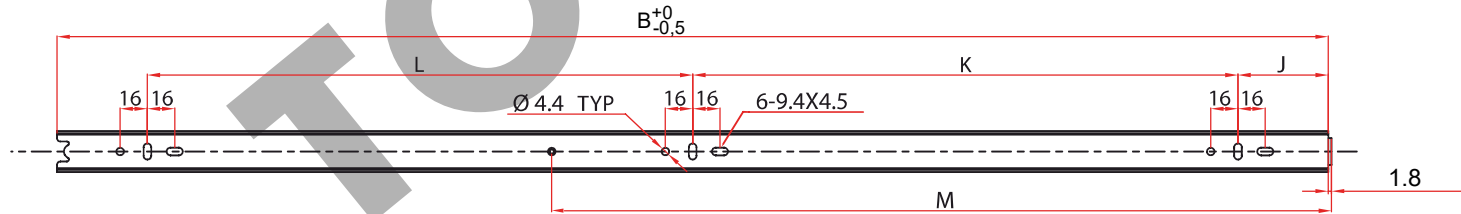

**53131**

**Full Extension Slide**  
Heavy Duty Slide

**Applications:**

- Contract office
- Automotive
- Medical Furniture
- Cabinets/Tooltrolley

**Features:**

- Up to 75 kg load rating
- Full extension
- Trigger disconnect
- Positive stop
- Detent-in
- Side mounted
- Non handed
- 32mm system hole pattern
- Zinc finish

**Options:**

- Available with bayonet tabs
- Sizes: 350mm - 1050 mm

| A    | B      | C    | D   | E   | F   | G  | H  | I  | J  | K   | L   | M     | KG |
|------|--------|------|-----|-----|-----|----|----|----|----|-----|-----|-------|----|
| 350  | 347,5  | 350  | 224 | 256 |     |    |    |    | 53 | 112 | 142 | 240,5 | 50 |
| 400  | 397,5  | 400  | 224 | 288 |     | 32 |    |    | 53 | 132 | 172 | 266,5 | 50 |
| 450  | 447,5  | 450  | 224 | 288 | 352 |    |    |    | 53 | 157 | 196 | 292,5 | 65 |
| 500  | 497,5  | 500  | 224 | 288 | 416 | 64 |    |    | 53 | 182 | 221 | 318,5 | 75 |
| 550  | 547,5  | 550  | 224 | 288 | 416 | 64 | 32 | 64 | 53 | 212 | 242 | 343,5 | 75 |
| 600  | 597,5  | 600  | 224 | 320 | 480 | 64 |    |    | 53 | 222 | 281 | 375,5 | 75 |
| 650  | 647,5  | 650  | 224 | 352 | 544 | 64 |    |    | 53 | 247 | 306 | 405,5 | 65 |
| 700  | 697,5  | 700  | 224 | 352 | 576 | 64 |    |    | 53 | 272 | 331 | 405,5 | 65 |
| 800  | 797,5  | 800  | 224 | 352 | 626 | 64 |    |    | 53 | 330 | 360 | 480,8 | 60 |
| 900  | 897,5  | 900  | 224 | 512 | 726 | 64 |    |    | 53 | 380 | 410 | 531,8 | 60 |
| 1050 | 1047,5 | 1050 | 224 | 608 | 876 | 64 |    |    | 53 | 460 | 480 | 609,0 | 60 |