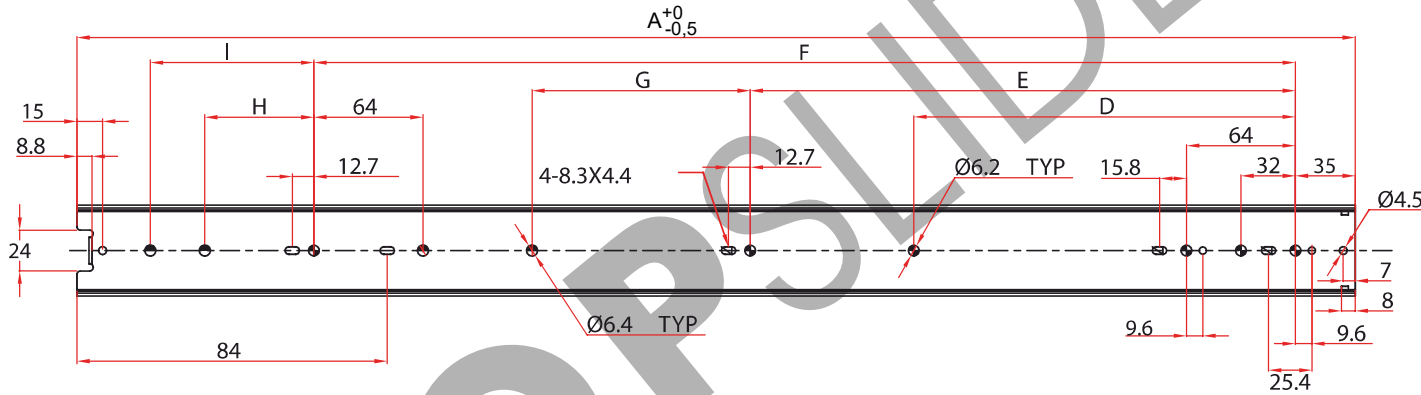

**53131**

**Full Extension Slide**  
Heavy Duty Slide

**Applications:**

- Contract office
- Automotive
- Medical Furniture
- Cabinets/Tooltrolley

**Features:**

- Up to 75 kg load rating
- Full extension
- Trigger disconnect
- Positive stop
- Detent-in
- Side mounted
- Non handed
- 32mm system hole pattern
- Zinc finish

**Options:**

- Available with bayonet tabs
- Sizes: 350mm - 1050 mm

| A    | B      | C    | D   | E   | F   | G  | H  | I  | J  | K   | L   | M     | KG |
|------|--------|------|-----|-----|-----|----|----|----|----|-----|-----|-------|----|
| 350  | 347,5  | 350  | 224 | 256 |     |    |    |    | 53 | 112 | 142 | 240,5 | 50 |
| 400  | 397,5  | 400  | 224 | 288 |     | 32 |    |    | 53 | 132 | 172 | 266,5 | 50 |
| 450  | 447,5  | 450  | 224 | 288 | 352 |    |    |    | 53 | 157 | 196 | 292,5 | 65 |
| 500  | 497,5  | 500  | 224 | 288 | 416 | 64 |    |    | 53 | 182 | 221 | 318,5 | 75 |
| 550  | 547,5  | 550  | 224 | 288 | 416 | 64 | 32 | 64 | 53 | 212 | 242 | 343,5 | 75 |
| 600  | 597,5  | 600  | 224 | 320 | 480 | 64 |    |    | 53 | 222 | 281 | 375,5 | 75 |
| 650  | 647,5  | 650  | 224 | 352 | 544 | 64 |    |    | 53 | 247 | 306 | 405,5 | 65 |
| 700  | 697,5  | 700  | 224 | 352 | 576 | 64 |    |    | 53 | 272 | 331 | 405,5 | 65 |
| 800  | 797,5  | 800  | 224 | 352 | 626 | 64 |    |    | 53 | 330 | 360 | 480,8 | 60 |
| 900  | 897,5  | 900  | 224 | 512 | 726 | 64 |    |    | 53 | 380 | 410 | 531,8 | 60 |
| 1050 | 1047,5 | 1050 | 224 | 608 | 876 | 64 |    |    | 53 | 460 | 480 | 609,0 | 60 |

**Model No.53131**  
**Full Extension Slide**

Ver.4.08-06-2021

© TOPSLIDE International

TOPSLIDE reserve the right to amend specifications without notice.