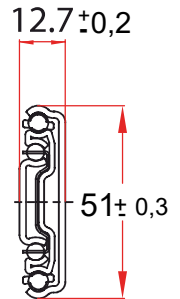

**53131**

**Full Extension Slide**  
Heavy Duty Slide

**Applications:**

- Contract office
- Automotive
- Medical Furniture
- Cabinets/Tooltrolley

**Features:**

- Up to 75 kg load rating
- Full extension
- Trigger disconnect
- Positive stop
- Detent-in
- Side mounted
- Non handed
- 32mm system hole pattern
- Zinc finish

**Options:**

- Available with bayonet tabs
- Sizes: 350mm - 1050 mm

| A    | B      | C    | D   | E   | F   | G  | H  | I  | J  | K   | L   | M     | KG |
|------|--------|------|-----|-----|-----|----|----|----|----|-----|-----|-------|----|
| 350  | 347,5  | 350  | 224 | 256 |     |    |    |    | 53 | 112 | 142 | 240,5 | 50 |
| 400  | 397,5  | 400  | 224 | 288 |     | 32 |    |    | 53 | 132 | 172 | 266,5 | 50 |
| 450  | 447,5  | 450  | 224 | 288 | 352 |    |    |    | 53 | 157 | 196 | 292,5 | 65 |
| 500  | 497,5  | 500  | 224 | 288 | 416 | 64 |    |    | 53 | 182 | 221 | 318,5 | 75 |
| 550  | 547,5  | 550  | 224 | 288 | 416 | 64 | 32 | 64 | 53 | 212 | 242 | 343,5 | 75 |
| 600  | 597,5  | 600  | 224 | 320 | 480 | 64 |    |    | 53 | 222 | 281 | 375,5 | 75 |
| 650  | 647,5  | 650  | 224 | 352 | 544 | 64 |    |    | 53 | 247 | 306 | 405,5 | 65 |
| 700  | 697,5  | 700  | 224 | 352 | 576 | 64 |    |    | 53 | 272 | 331 | 405,5 | 65 |
| 800  | 797,5  | 800  | 224 | 352 | 626 | 64 |    |    | 53 | 330 | 360 | 480,8 | 60 |
| 900  | 897,5  | 900  | 224 | 512 | 726 | 64 |    |    | 53 | 380 | 410 | 531,8 | 60 |
| 1050 | 1047,5 | 1050 | 224 | 608 | 876 | 64 |    |    | 53 | 460 | 480 | 609,0 | 60 |