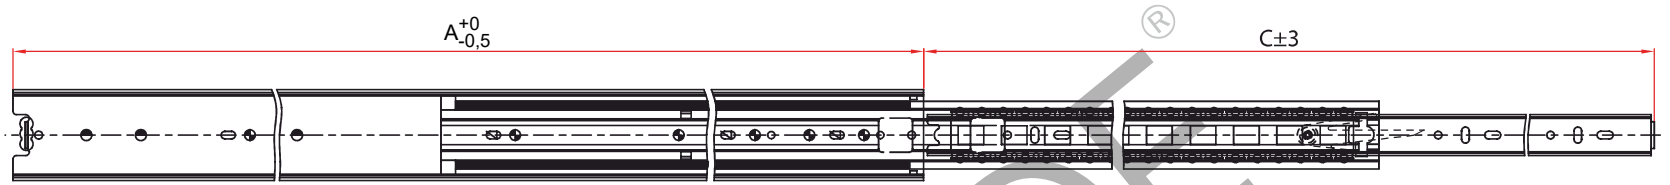

**53131**

**Full Extension Slide**  
Heavy Duty Slide

**Applications:**

- Contract office
- Automotive
- Medical Furniture
- Cabinets/Tooltrolley

**Features:**

- Up to 75 kg load rating
- Full extension
- Trigger disconnect
- Positive stop
- Detent-in
- Side mounted
- Non handed
- 32mm system hole pattern
- Zinc finish

**Options:**

- Available with bayonet tabs
- Sizes: 350mm - 1050 mm

| A    | B      | C    | D   | E   | F   | G  | H  | I  | J  | K   | L   | M     | KG |
|------|--------|------|-----|-----|-----|----|----|----|----|-----|-----|-------|----|
| 350  | 347,5  | 350  | 224 | 256 |     |    |    |    | 53 | 112 | 142 | 240,5 | 50 |
| 400  | 397,5  | 400  | 224 | 288 |     | 32 |    |    | 53 | 132 | 172 | 266,5 | 50 |
| 450  | 447,5  | 450  | 224 | 288 | 352 |    |    |    | 53 | 157 | 196 | 292,5 | 65 |
| 500  | 497,5  | 500  | 224 | 288 | 416 | 64 |    |    | 53 | 182 | 221 | 318,5 | 75 |
| 550  | 547,5  | 550  | 224 | 288 | 416 | 64 | 32 | 64 | 53 | 212 | 242 | 343,5 | 75 |
| 600  | 597,5  | 600  | 224 | 320 | 480 | 64 |    |    | 53 | 222 | 281 | 375,5 | 75 |
| 650  | 647,5  | 650  | 224 | 352 | 544 | 64 |    |    | 53 | 247 | 306 | 405,5 | 65 |
| 700  | 697,5  | 700  | 224 | 352 | 576 | 64 |    |    | 53 | 272 | 331 | 405,5 | 65 |
| 800  | 797,5  | 800  | 224 | 352 | 626 | 64 |    |    | 53 | 330 | 360 | 480,8 | 60 |
| 900  | 897,5  | 900  | 224 | 512 | 726 | 64 |    |    | 53 | 380 | 410 | 531,8 | 60 |
| 1050 | 1047,5 | 1050 | 224 | 608 | 876 | 64 |    |    | 53 | 460 | 480 | 609,0 | 60 |