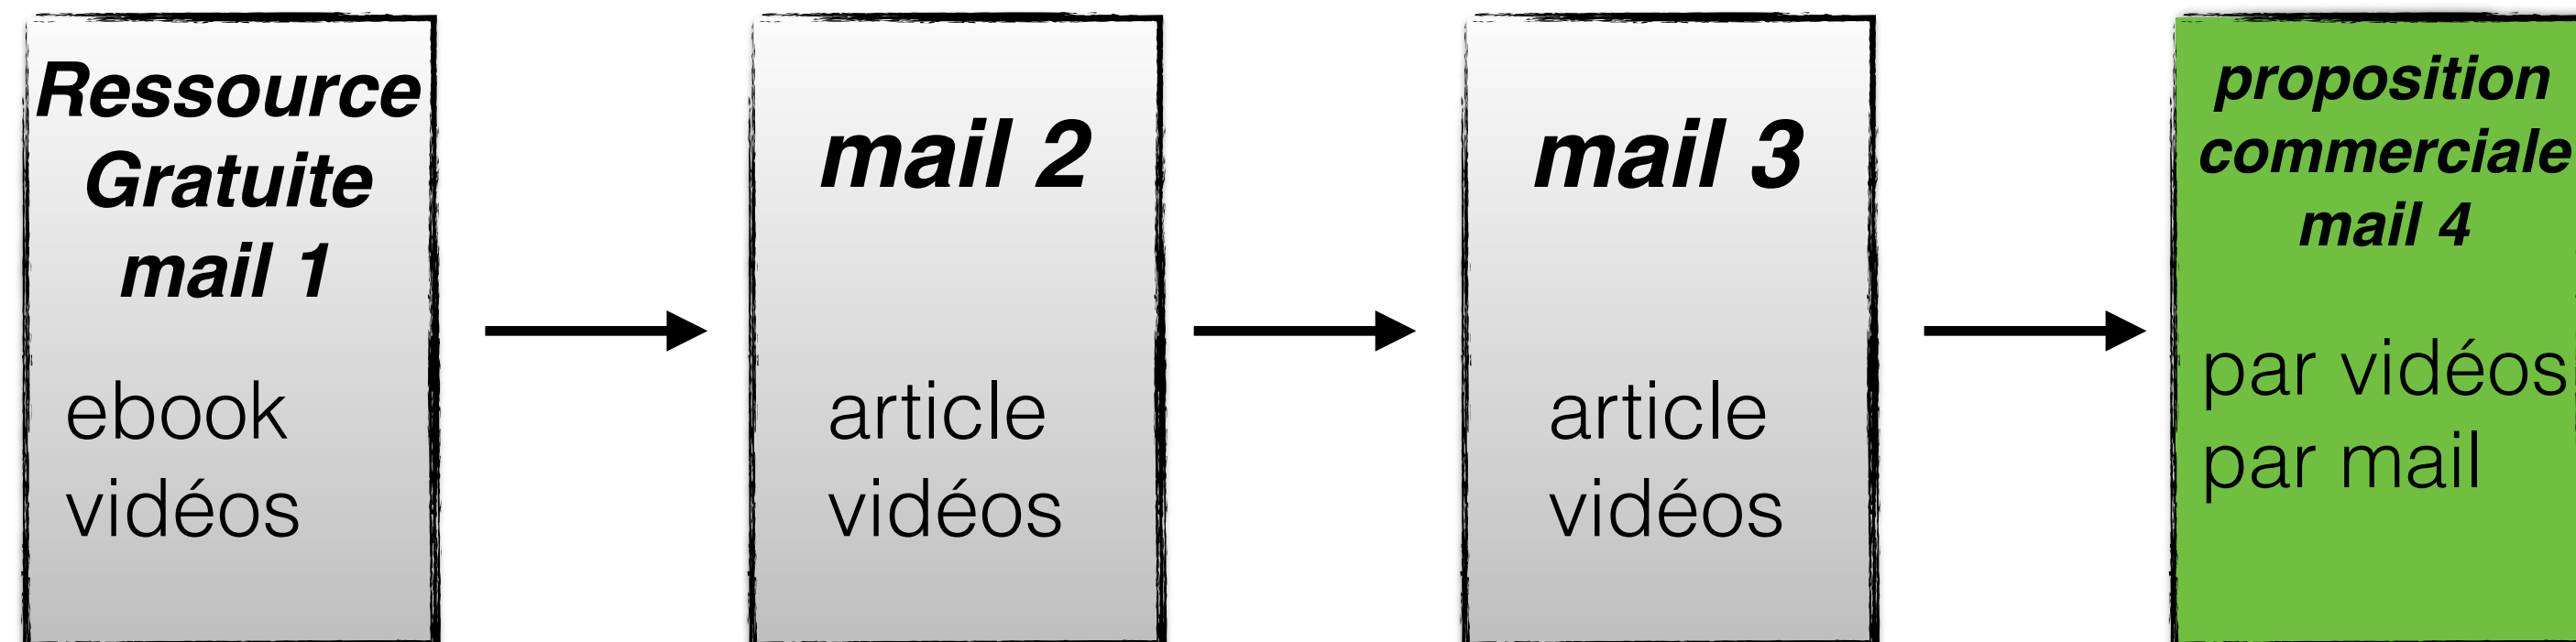

SEQUENCE 1

FUNNEL 1

Produit

OTO 1
Abonnement

*Inscription dans
une liste clients spécifique*

ACCES AUX PRODUITS

SEQUENCE MAIL AUTOMATIQUE

BOUTIQUE

Levier comparatif

Configuration Simple

Configuration Simple

Une configuration pour la majorité des home-studistes. Si vous avez peu d'espace et que vous souhaitez une configuration efficace, mobile et facile à utiliser, elle est la solution. Ne vous prenez plus la tête avec du matériel à n'en plus finir...

>> En savoir plus...

Configuration Souple

Configuration Souple

Une configuration Hybride qui permettra de s'adapter à beaucoup de situations. Vous souhaitez être à la fois, complet et mobile ? Ce type de configuration vous permettra d'enregistrer beaucoup de musiciens en même temps tout en limitant le matériel...