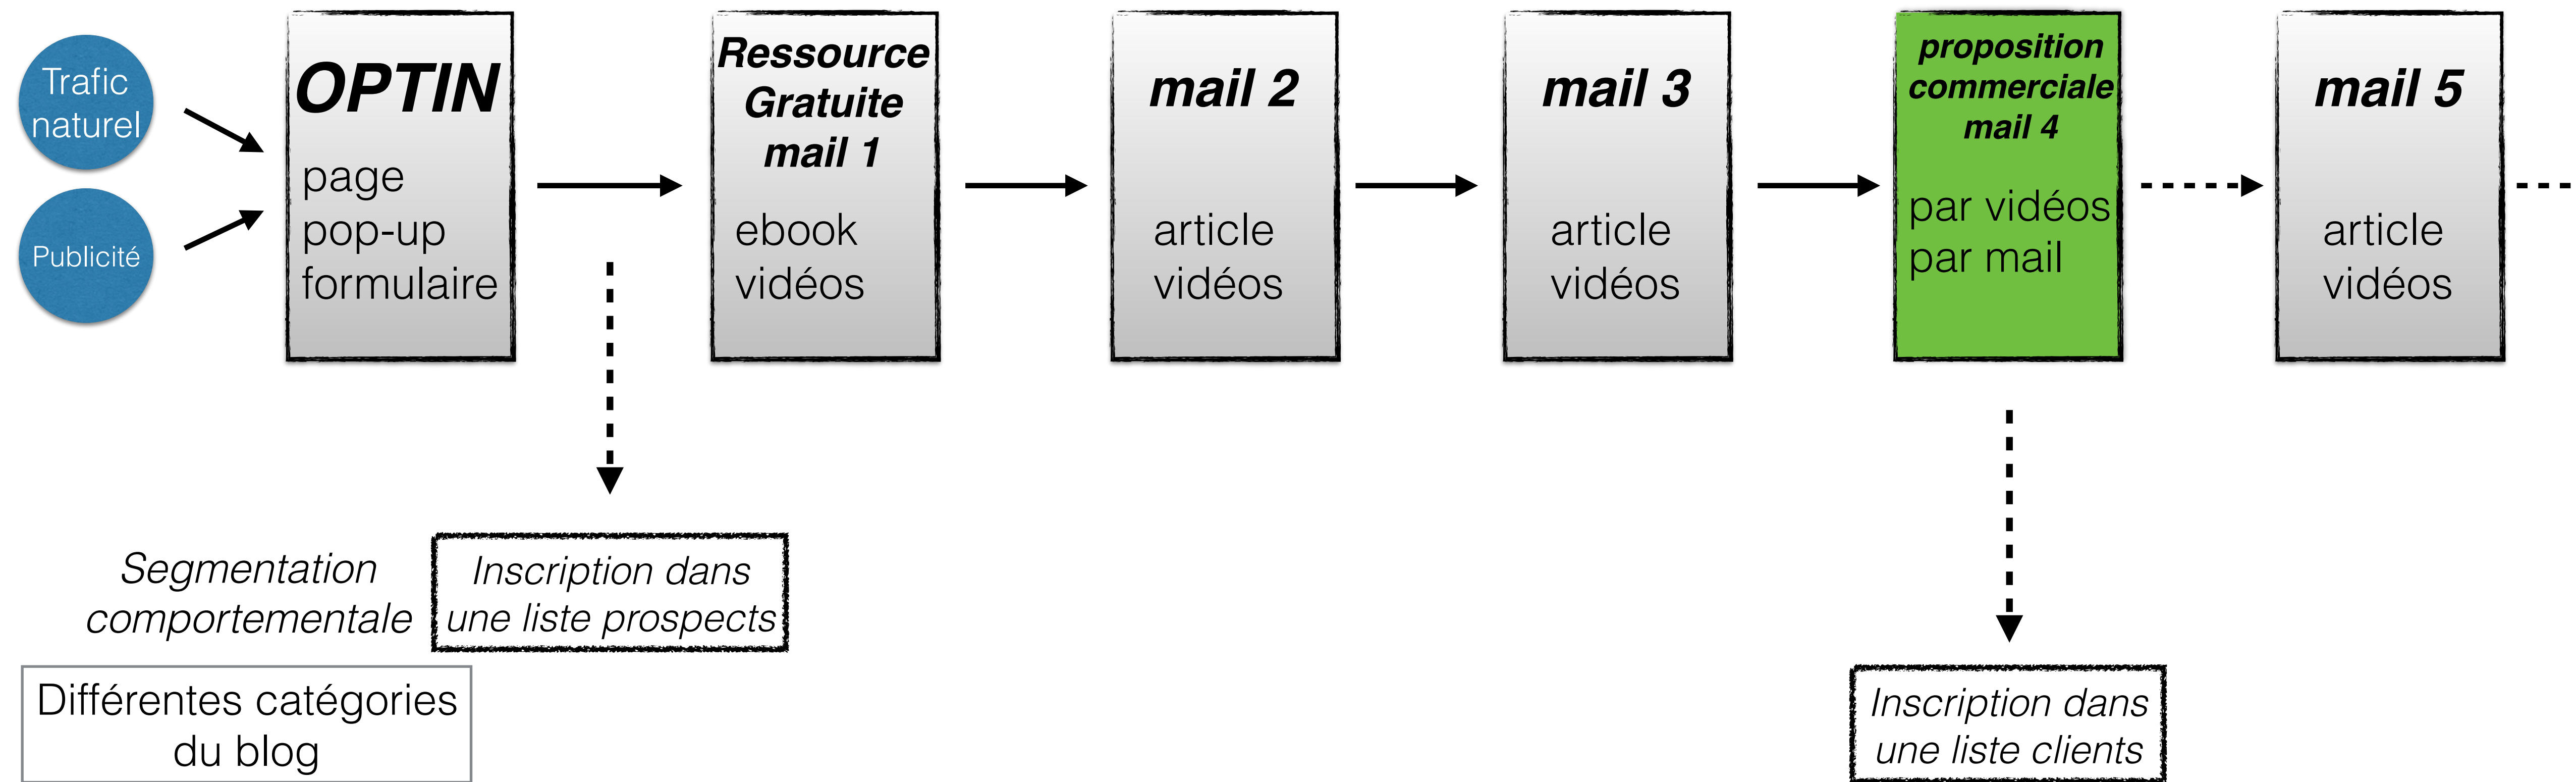

SEQUENCE 1

FUNNEL 1

Produit

OTO 1
Abonnement

*Inscription dans
une liste clients spécifique*

ACCES AUX PRODUITS

SEQUENCE MAIL AUTOMATIQUE

BOUTIQUE

Levier comparatif

Configuration Simple

Configuration Simple

Une configuration pour la majorité des home-studistes. Si vous avez peu d'espace et que vous souhaitez une configuration efficace, mobile et facile à utiliser, elle est la solution. Ne vous prenez plus la tête avec du matériel à n'en plus finir...

>> En savoir plus...

Configuration Souple

Configuration Souple

Une configuration Hybride qui permettra de s'adapter à beaucoup de situations. Vous souhaitez être à la fois, complet et mobile ? Ce type de configuration vous permettra d'enregistrer beaucoup de musiciens en même temps tout en limitant le matériel...