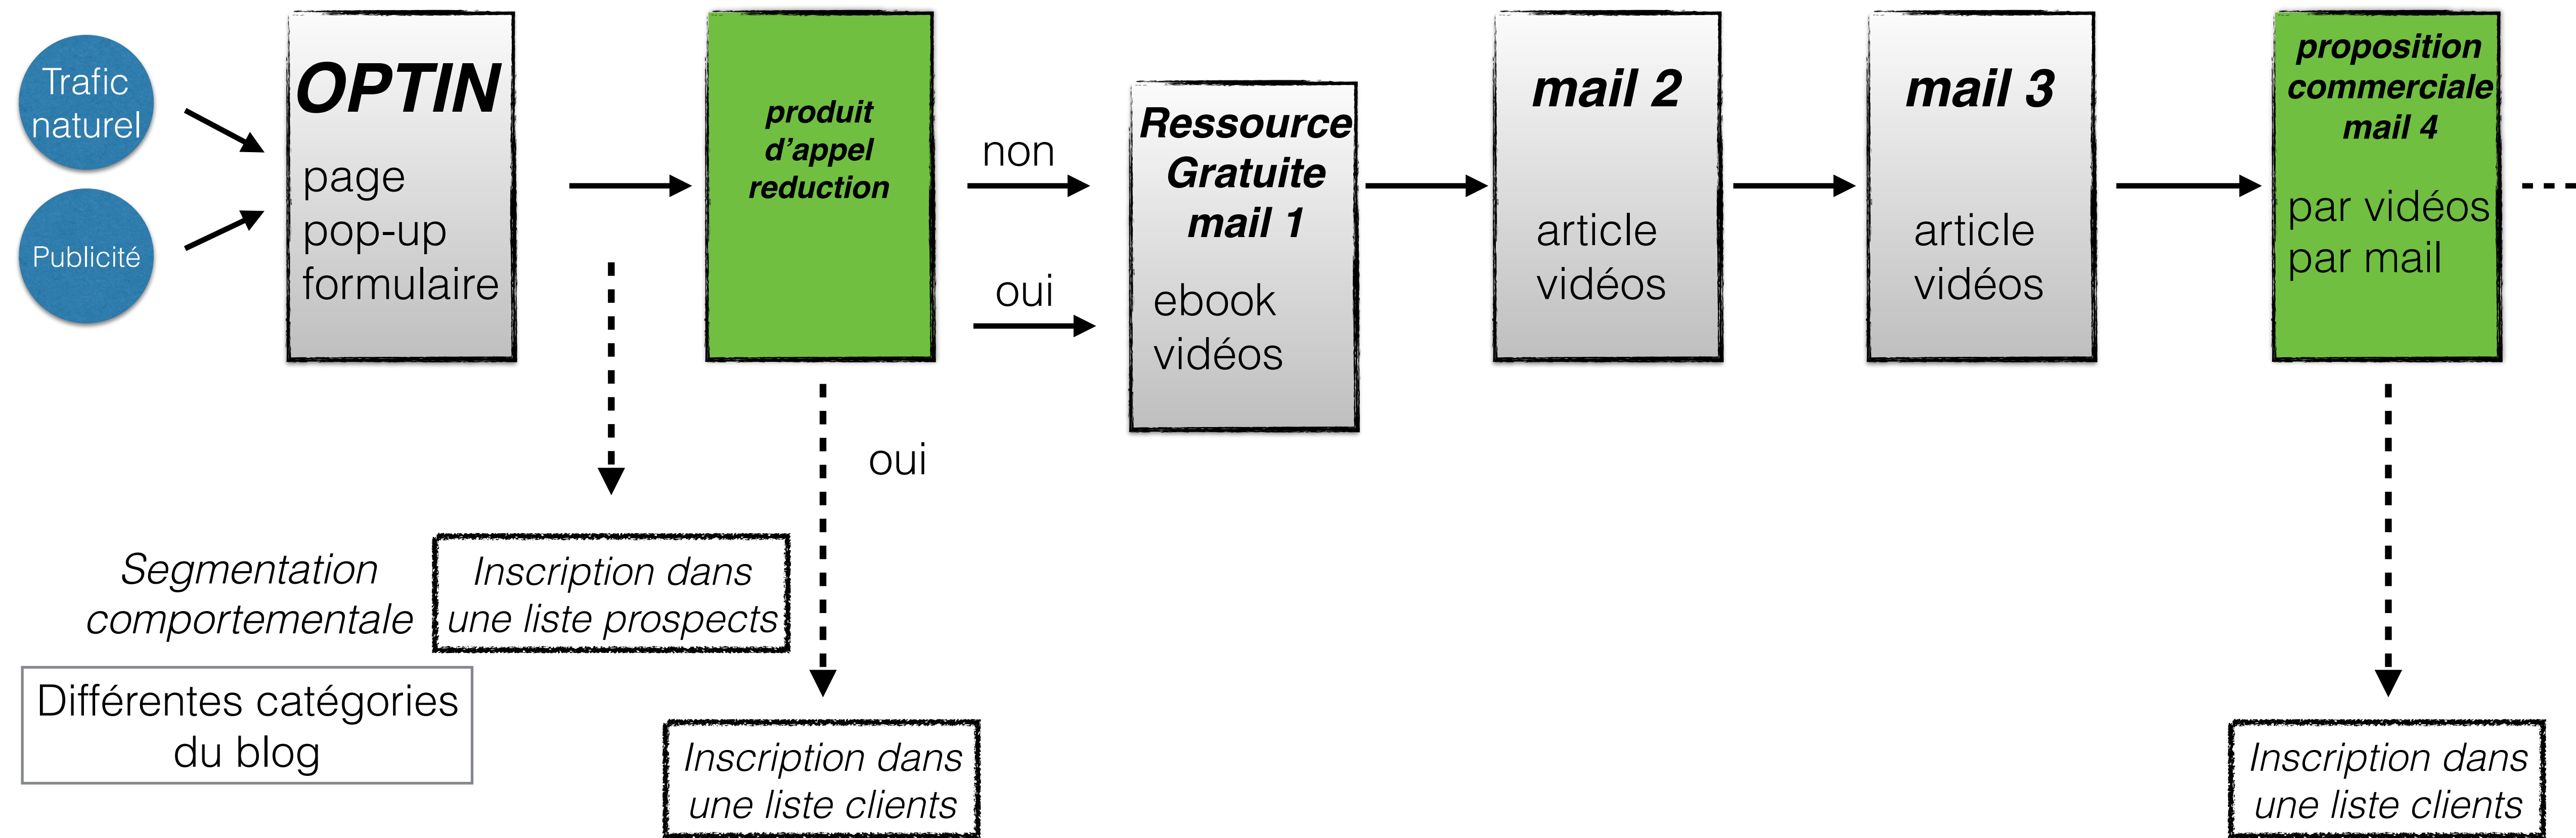

>> En savoir plus...

Configuration Souple

Configuration Souple

Une configuration Hybride qui permettra de s'adapter à beaucoup de situations. Vous souhaitez être à la fois, complet et mobile ? Ce type de configuration vous permettra d'enregistrer beaucoup de musiciens en même temps tout en limitant le matériel...

>> En savoir plus...

Configuration Groupe

Configuration Groupe

Vous faites partie d'un groupe, vous souhaitez vous enregistrer ? L'utilisation d'une table de mixage vous est indispensable. Avec cette configuration, apprenez à vous enregistrer sans vous prendre la tête avec les câblages...

>> En savoir plus...

SEQUENCE 2

FUNNEL 2

*Inscription dans
une liste clients spécifique*

Les outils

Auto-répondeur : SGAR

Site : Optimizypress (wordpress)

Espace Membre : Zaxaa