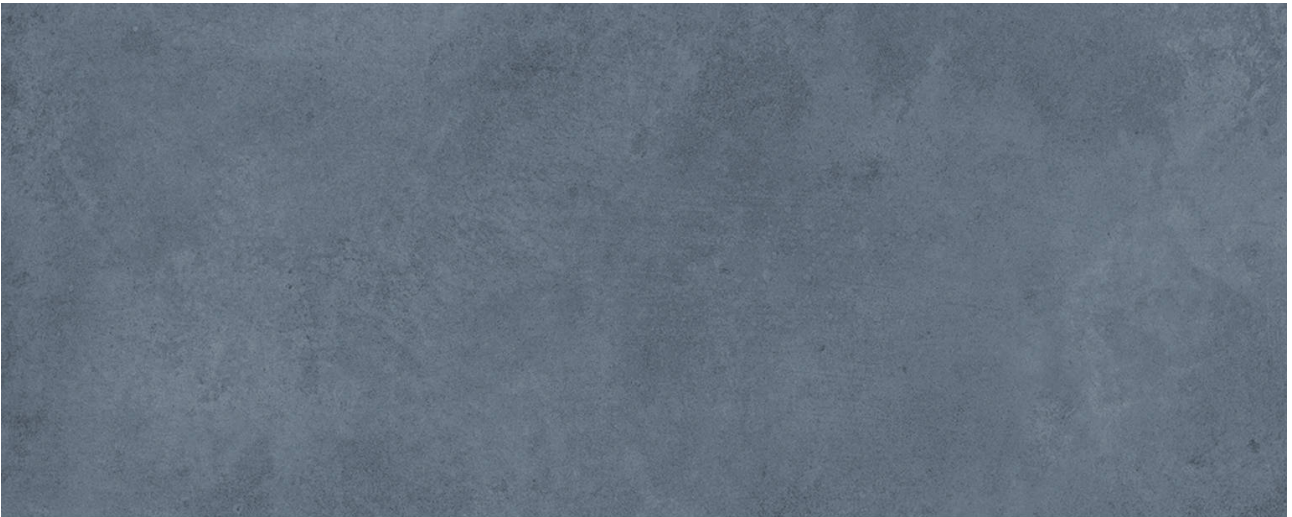

## **PRODUCTO CARPI NAVY**

---

20x50 (8"x20") | Porosa Roja