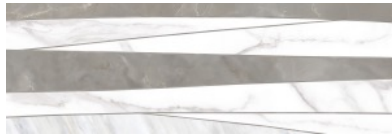

PRODUCTO

TEBAS MIX

30x90 (12"x35") | Porosa Blanca

VARIEDAD GRÁFICA

AMBIENTES

DATOS TÉCNICOS

NOMBRE: TEBAS MIX
CÓDIGO: BG000000001566
AGRUPACIONES: Actual, Innova
SERIE: TEBAS
FORMATO: 30x90 (12"x35")
ESPEJOR: 10.7
CÓDIGO DE VENTA: A078
DISPONIBILIDAD: Keros Cerámica (Nules - Castellón)|Keros Bulgaria (Ruse)
TIPO DE PASTA: Porosa Blanca
ACABADO: Mate
DESTONIFICADO: V1
ASPECTO: Marmol
USO: Revestimiento
RECTIFICADO: Sí

JUNTA RECOMENDADA: Mínimo 3mm
TRABADO <20%: Sí

PACKING

Formato	Tipo producto	CAJA			PALET			EUROPALET		
		pzs	m ²	kg	cajas	m ²	kg	cajas	m ²	kg
30x90 (12"x35")	Decorado	5	1.35	23.31	44	59.4	1041	44	59.4	1048