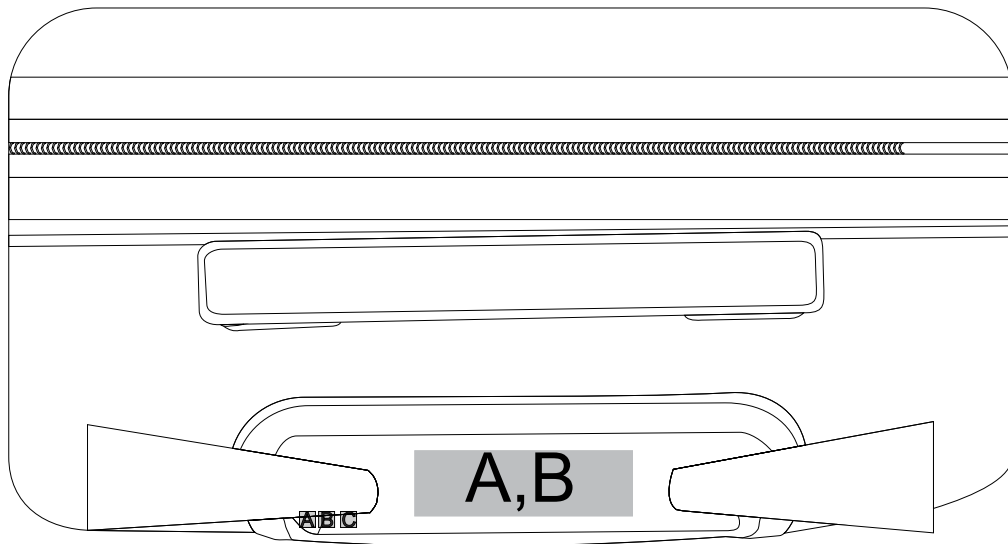

# MAX BRANDING SIZE

## BAG167-3Set

A:PLAQUE - 60mm(w) x 18mm(h)

B:DOME2 - 60mm(w) x 18mm(h)