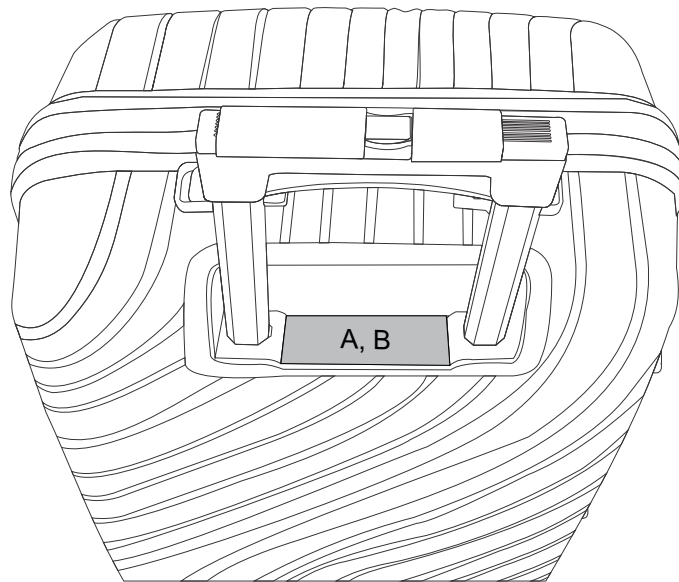

# MAX BRANDING SIZE

## BAG178-3Set

A:PLAQUE - 94mm(w) x 31mm(h)

B:DOME2 - 94mm(w) x 31mm(h)