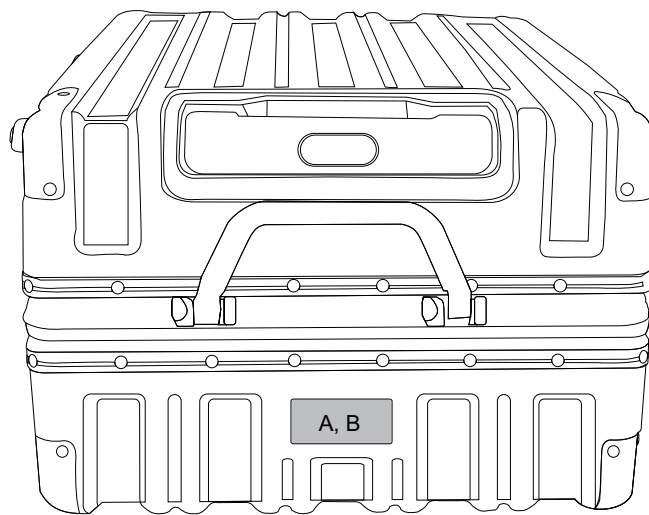

MAX BRANDING SIZE

BAG179-20

A:PLAUE - 53mm(w) x 23mm(h)

B:DOME2 - 53mm(w) x 23mm(h)