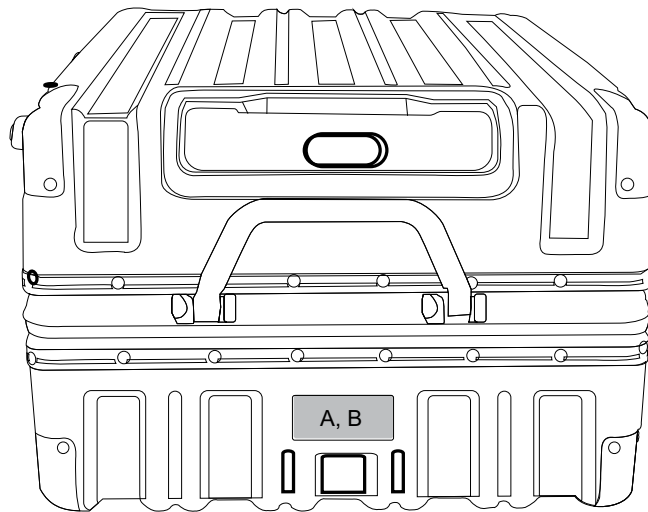

# MAX BRANDING SIZE

## BAG179-3Set

A:PLAUE - 53mm(w) x 23mm(h)

B:DOME2 - 53mm(w) x 23mm(h)