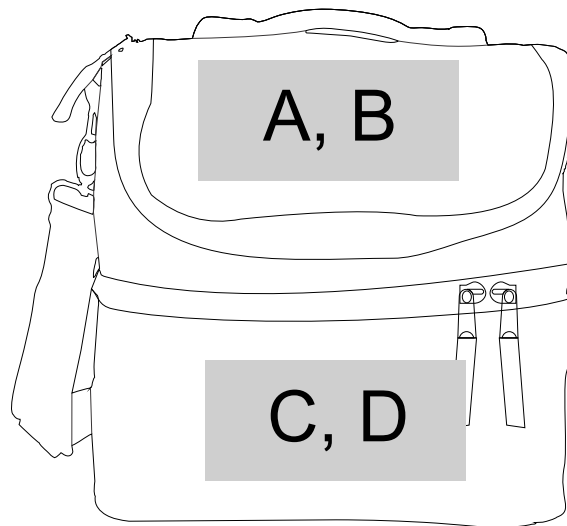

MAX BRANDING SIZE

P2700

A:SILK2 - 130mm(w) x 60mm(h) - Max 1 colour

B:DTF2 - 130mm(w) x 60mm(h)

C:SILK2 - 130mm(w) x 60mm(h) - Max colour

D:DTF2 - 130mm(w) x 60mm(h)