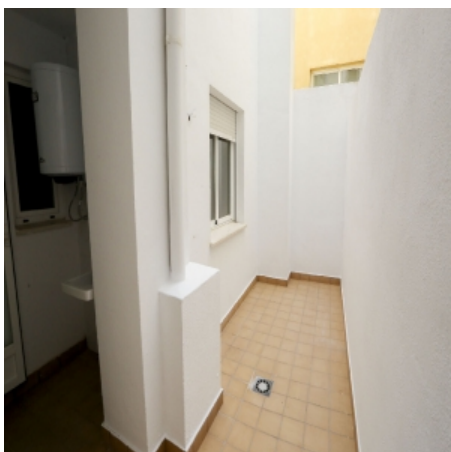

Contacte con nosotros para más información al 900 810 116

Documento estrictamente informativo, no contractual. Holapisos se reserva el derecho de modificar las condiciones que aparecen en este documento. Consulte la web Holapisos.com o a su agente comercial.