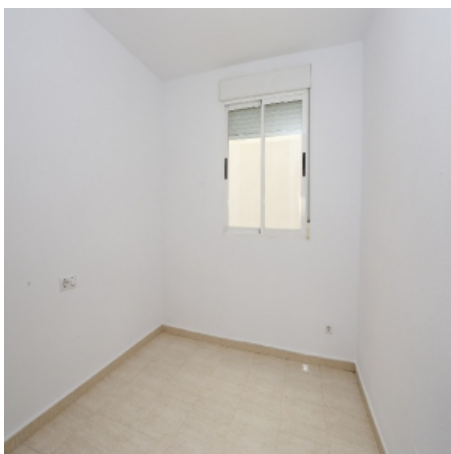

Contacte con nosotros para más información al 900 810 116

Documento estrictamente informativo, no contractual. Holapisos se reserva el derecho de modificar las condiciones que aparecen en este documento. Consulte la web Holapisos.com o a su agente comercial.