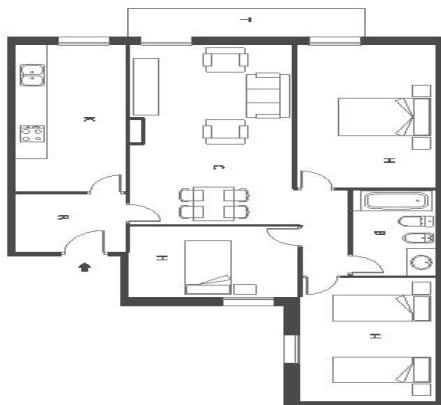

Piso en Calle NÚRIA MANLLEU (Barcelona)

Contacte con nosotros para más información al 900 810 116

Documento estrictamente informativo, no contractual. Holapisos se reserva el derecho de modificar las condiciones que aparecen en este documento. Consulte la web Holapisos.com o a su agente comercial.