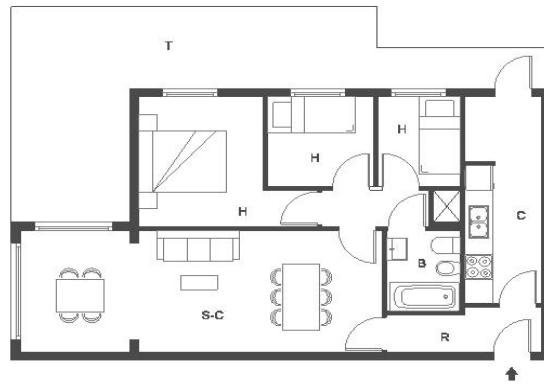

Plano

Piso en calle De la Pineda Castelldefels (Barcelona)