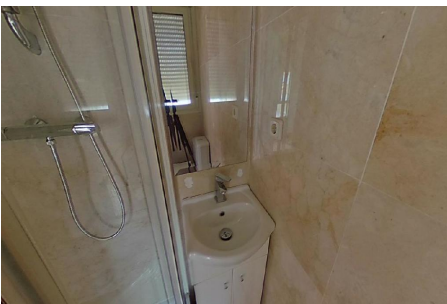

Documento estrictamente informativo, no contractual. Alquilovers se reserva el derecho de modificar las condiciones que aparecen en este documento. Consultar la web alquilovers.com o a su agente comercial.

Código: VI000037006712