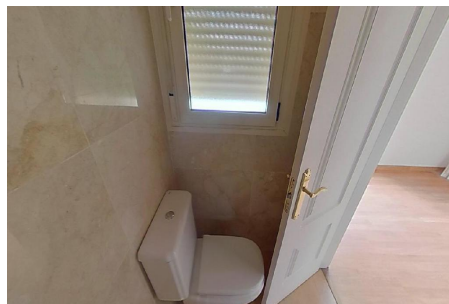

Documento estrictamente informativo, no contractual. Alquilovers se reserva el derecho de modificar las condiciones que aparecen en este documento. Consultar la web alquilovers.com o a su agente comercial.

Código: VI000037006712