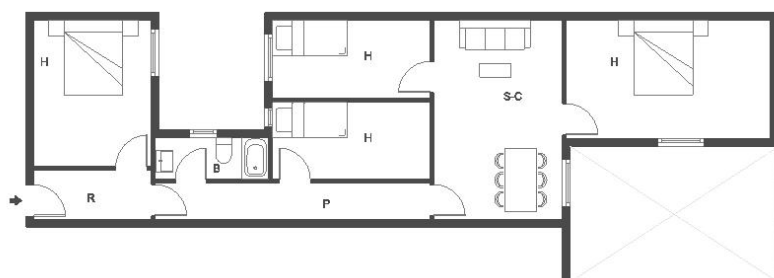

Contacte con nosotros para más información al 900 810 116

Documento estrictamente informativo, no contractual, Holapisos se reserva el derecho de modificar las condiciones que aparecen en este documento. Consulte la web Holapisos.com o a su agente comercial.