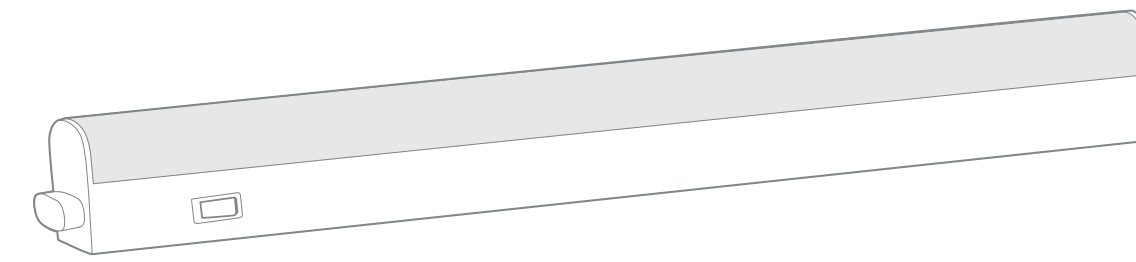

ENLITE
LIGHTING GROUP
AURORA

EN-T510/40
ENLITE
220-240V 10W T5 LED
LINKABLE CABINET LIGHT
4000K - COOL WHITE
NON-DIMMABLE

1000 LUMENS

- 10W
- L70 LIFETIME 30,000H
- 220-240V
- 120° BEAM ANGLE
- ROHS COMPLIANT
- LENGTH 873mm (34.33in) (CABLE INCLUDED)
- FROSTED
- LED

E1720 ErP COMPLIANT CE

- GB Linkable Cabinet Light 220-240V 10W T5 LED
- FR Réglette de crédence T5 LED 220-240V 10W
- DE LED Verbindbare Unterschrankleuchte 220-240V 10W T5

- IT Luce da armadio 220-240V 10W T5 con possibilità di interconnessione.
- SE Skåpbelystang Kopplingsbar 220-240V 10W T5 LED
- UA Підсвітка для шафи 220-240V 10W LED T5
- NL 220-240V 10W T5 LED koppelbaar Kabinet Licht
- ES Luz LED armario conexión de enlace 220-240V 10W T5