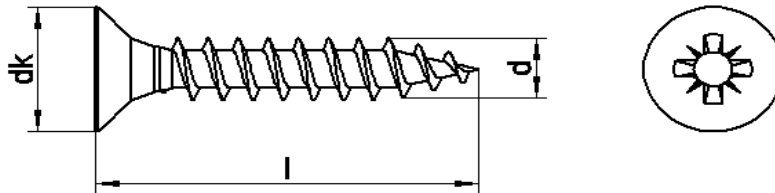

ART. 6112

disponibile in A2 / A4

available in A2 / A4

Vite per legno

a testa svasata piana con impronta croce Z (Pozidrive), totalmente filettate

Wood screw

Cross recessed Z (Pozidrive) countersunk head , full thread

Testa rinforzata
Double Head

d	M3	M3,5	M4	M4,5	M5	M6
dk max. (mm)	6	7	8	9	10	12
[prozidrive]	Z 1	Z 2	Z 2	Z 2	Z 2	Z 3
l - disponibili (mm) l - disponibles (mm)	10 a/to 40	12 a/to 50	12 a/to 80	16 a/to 80	20 a/to 120	20 a/to 140