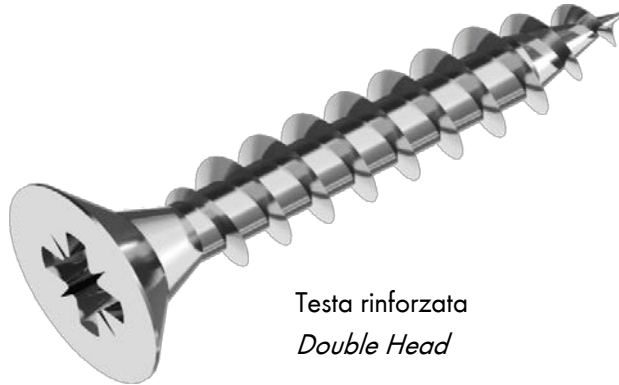

ART. 6112

disponibile in A2 / A4

available in A2 / A4

Vite per legno

a testa svasata piana con impronta croce Z (Pozidrive), totalmente filettate

Wood screw

Cross recessed Z (Pozidrive) countersunk head , full thread

Testa rinforzata
Double Head

d	M3	M3,5	M4	M4,5	M5	M6
dk max. (mm)	6	7	8	9	10	12
[prozidrive]	Z 1	Z 2	Z 2	Z 2	Z 2	Z 3
l - disponibili (mm) l - disponibles (mm)	10 a/to 40	12 a/to 50	12 a/to 80	16 a/to 80	20 a/to 120	20 a/to 140