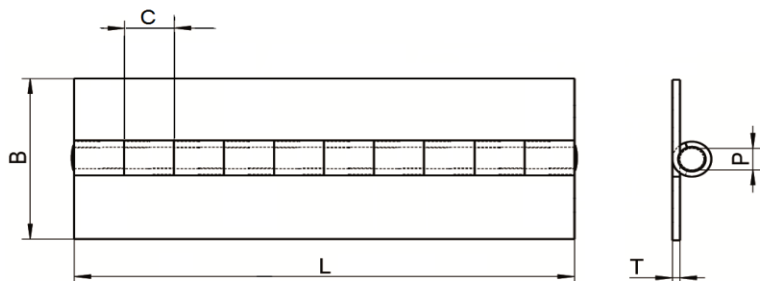

ART. 27

M27

Cerniere in verghe da mm 1980 aisi 304 / A2

Hinges - 1980-mm bars, aisi 304 / A2

Codice Articolo <i>Item Number</i>	B (mm)	T (mm)	L (mm)	C (mm)	P (mm)	 Box
00270803002	32	0,7	1980	15	2	1
00270804002	40	0,7	1980	15	2	1
00271503002	30	1,5	1980	30	4	1
00271504002	40	1,5	1980	30	4	1
00271504102	50	1,5	1980	30	4	1
00272005002	50	2	1980	30	6	1
00272006002	60	2	1980	30	6	1