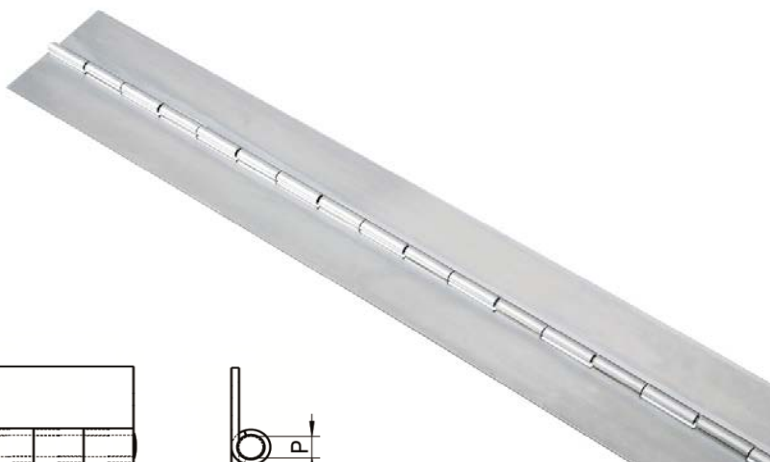

ART. 27

M27

Cerniere in verghe da mm 1980 aisi 304 / A2

Hinges - 1980-mm bars, aisi 304 / A2

Codice Articolo <i>Item Number</i>	B (mm)	T (mm)	L (mm)	C (mm)	P (mm)	 Box
00270803002	32	0,7	1980	15	2	1
00270804002	40	0,7	1980	15	2	1
00271503002	30	1,5	1980	30	4	1
00271504002	40	1,5	1980	30	4	1
00271504102	50	1,5	1980	30	4	1
00272005002	50	2	1980	30	6	1
00272006002	60	2	1980	30	6	1