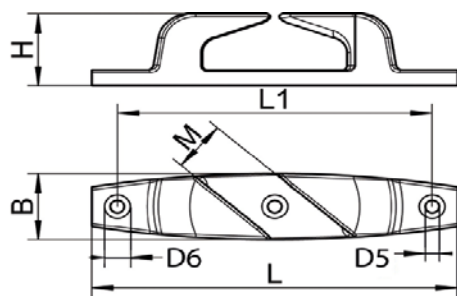

ART. 8219

Passacavi incrociati destro / sinistro, microfusione, lucidi aisi 316 / A4

Bocca di rancio

Skene Bow chocks, investment casting, polished aisi 316 / A4

Sinistro/Left

Destro/Right

Codice Articolo Item Number	L (mm)	L1 (mm)	B (mm)	M (mm)	Ø cavo Ø rope (mm)	H (mm)	D5 (mm)	D6 (mm)	 Box
82190011414	115 L	98	23	15	10	25	4,3	8	2
82190011404	115 R	98	23	15	10	25	4,3	8	2
82190015014	150 L	124	35	26	16	30	5,3	10	2
82190015004	150 R	124	35	26	16	30	5,3	10	2

Attenzione!!! Le dimensioni riportate nelle schede tecniche, possono subire variazioni minime da lotto a lotto e a seconda della produzione.

In particolare, non praticare i fori prima di ricevere il prodotto.

Pay attention!! The dimensions shown in the data sheets are subject to minimal variations (different production line batch).

In particular, do not drill the holes before receiving the product.