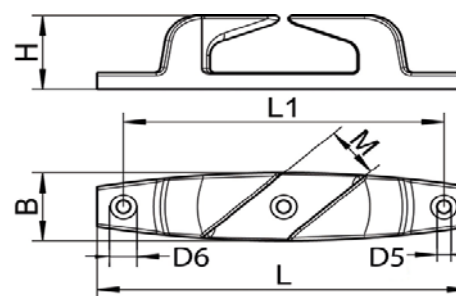

ART. 8219

Passacavi incrociati destro / sinistro, microfusione, lucidi aisi 316 / A4

Bocca di rancio

Skene Bow chocks, investment casting, polished aisi 316 / A4

Sinistro/Left

Destro/Right

Codice Articolo Item Number	L (mm)	L1 (mm)	B (mm)	M (mm)	Ø cavo Ø rope (mm)	H (mm)	D5 (mm)	D6 (mm)	 Box
82190011414	115 L	98	23	15	10	25	4,3	8	2
82190011404	115 R	98	23	15	10	25	4,3	8	2
82190015014	150 L	124	35	26	16	30	5,3	10	2
82190015004	150 R	124	35	26	16	30	5,3	10	2

Attenzione!!! Le dimensioni riportate nelle schede tecniche, possono subire variazioni minime da lotto a lotto e a seconda della produzione.

In particolare, non praticare i fori prima di ricevere il prodotto.

Pay attention!! The dimensions shown in the data sheets are subject to minimal variations (different production line batch).

In particular, do not drill the holes before receiving the product.