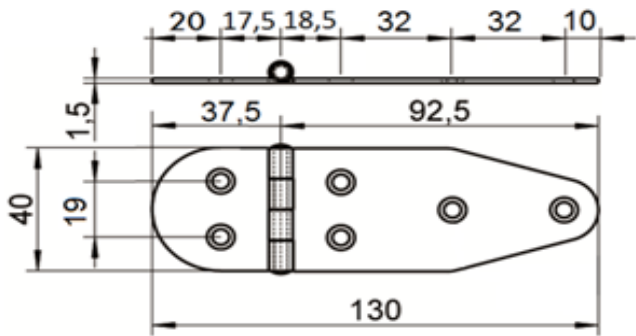

ART. 8043

Cerniera mm 40x130 sp. mm 1,5 aisi 304 / A2

Hinge mm 40x130 THK mm 1,5 aisi 304 / A2

Ø Fori 4,3 mm
Ø Holes 4,3 mm

Svasatura 8 mm
Countersinking 8 mm

Con spina Ø 4 mm ribadita
With ø mm 4 riveted pin

Codice Articolo
Item Number

Box

Master carton

Pallet

80434013004

10

200

8000

Attenzione!!! Le dimensioni riportate nelle schede tecniche, possono subire variazioni minime da lotto a lotto e a seconda della produzione.

In particolare, non praticare i fori prima di ricevere il prodotto.

Pay attention!! The dimensions shown in the data sheets are subject to minimal variations (different production line batch).

In particular, do not drill the holes before receiving the product.